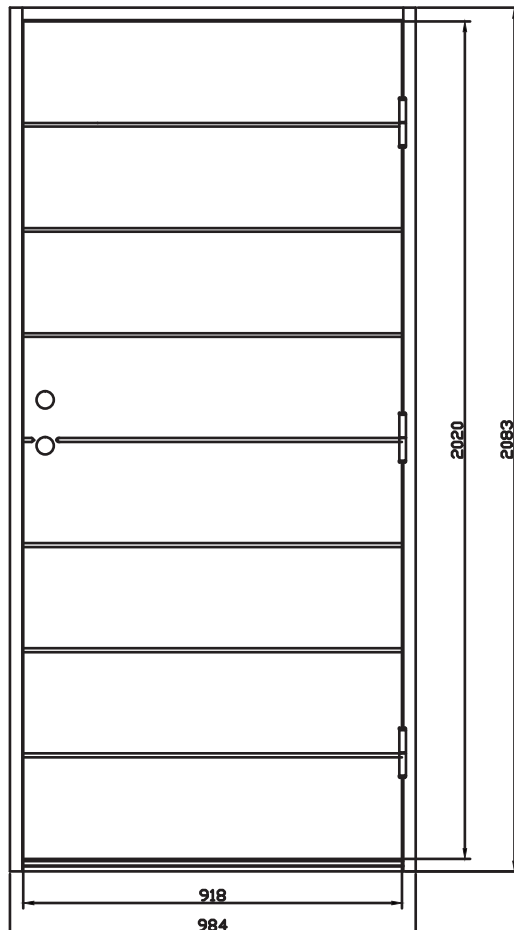

## Herman UG - En traditionell ytterdörr med spårad utsida (M-profil standard) och slät insida

### Mått:

Enkeldörr - 9\*20,9\*21, 10\*20,10\*21

Pardörr - 14\*21, 15\*21, 16\*21, 18\*21, 24\*21, 25\*21

Verkligt mått: bredd -16 mm, höjd -17 mm

### Fakta

- Karm 45\*105 mm av norrländsk senvuxet virke, lamellimmat och fingerskarvat.
- Utan glas. U-värde 0,8.
- Standard vitmålad, NCS 0502Y, med tvåkomponentfärg
- Tre justerbara gångjärn försedda med bakkantssäkring
- Förhöjt säkerhetsskydd med hakregellås ASSA 2002 för mellanvred och hemma/borta funktion (obs. ej förborrad för mellanvred), som kräver följande låsalternativ (ingår ej).
  - ASSA Entré, med mellanvredsfunktion
  - Cylinder för nyckel på in- och utsida
  - Återfjädrande vred insida / cylinder för nyckel utsida. OBS! Viktigt att vred är återfjädrande
- Slutbleck med ställbar anslagsklack för justering av stängningstryck
- Samtliga modeller utan glasöppning kan levereras i brandklass EI30