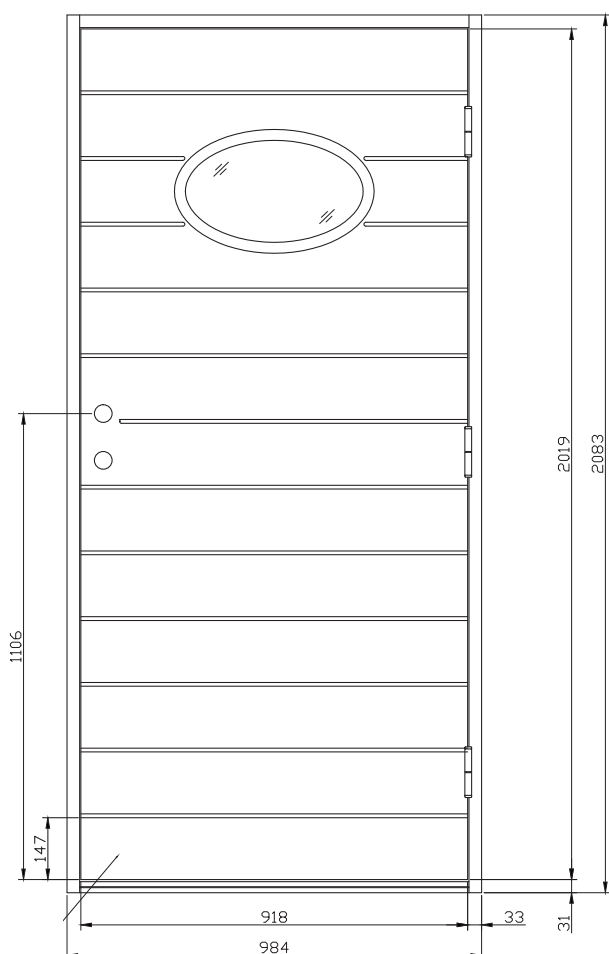

Oxöga - En traditionell ytterdörr med ljusinsläpp med spårfräst utsida och slät insida

Mått:

Enkeldörr - 9*21, 10*21

Pardörr - 14*21, 15*21, 16*21, 18*21

Verkligt mått: bredd -16 mm, höjd -17 mm

Fakta

- Karm 45*105 mm av norrländsk senvuxet virke, lamellimmat och fingerskarvat.
- Klarglas, U-värde 0,9
- Standard vitmålad, NCS 0502Y, med tvåkomponentfärg
- Tre justerbara gångjärn försedda med bakkantssäkring
- Förhöjt säkerhetsskydd med hakregellås ASSA 2002 för mellanvred och hemma/borta funktion (obs. ej förborrad för mellanvred), som kräver följande låsalternativ (ingår ej).
 - ASSA Entré, som båda har mellanvredsfunktion
 - Cylinder för nyckel på in- och utsida
 - Återfjädrande vred insida / cylinder för nyckel utsida. OBS! Viktigt att vred är återfjädrande
- Slutbleck med ställbar anslagsklack för justering av stängningstryck