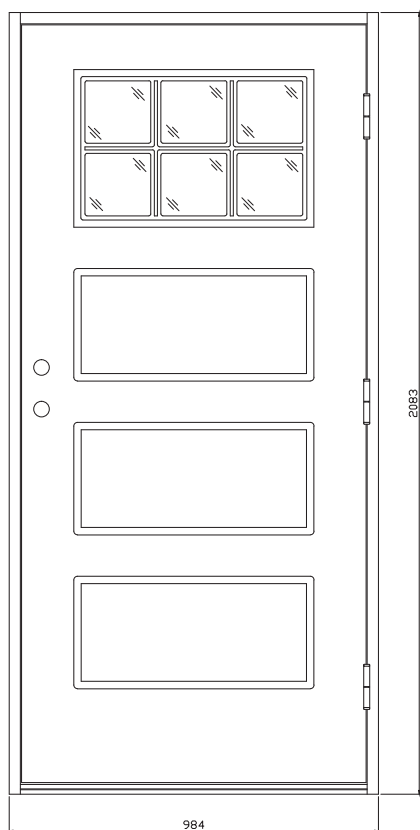

### Mått:

Enkeldörr - 9\*20,9\*21, 10\*20,10\*21

Pardörr - 14\*21, 15\*21, 16\*21, 18\*21

Verkligt mått: bredd -16 mm, höjd -17 mm

### Fakta

- Karm 45\*105 mm av norrländsk senvuxet virke, lamellimmat och fingerskarvat.
- 2-glas ornamentglas Cotswold, U-värde på 0,9.
- Standard vitmålad, NCS 0502Y, med tvåkomponentfärg
- Tre justerbara gångjärn försedda med bakkantssäkring
- Förhöjt säkerhetsskydd med hakregellås ASSA 2002 för mellanvred och hemma/borta funktion (obs. ej förborrad för mellanvred), som kräver följande låsalternativ (ingår ej).
  - ASSA Entré, med mellanvredsfunktion
  - Cylinder för nyckel på in- och utsida
  - Återfjädrande vred insida / cylinder för nyckel utsida. OBS! Viktigt att vred är återfjädrande
- Slutbleck med ställbar anslagsklack för justering av stängningstryck