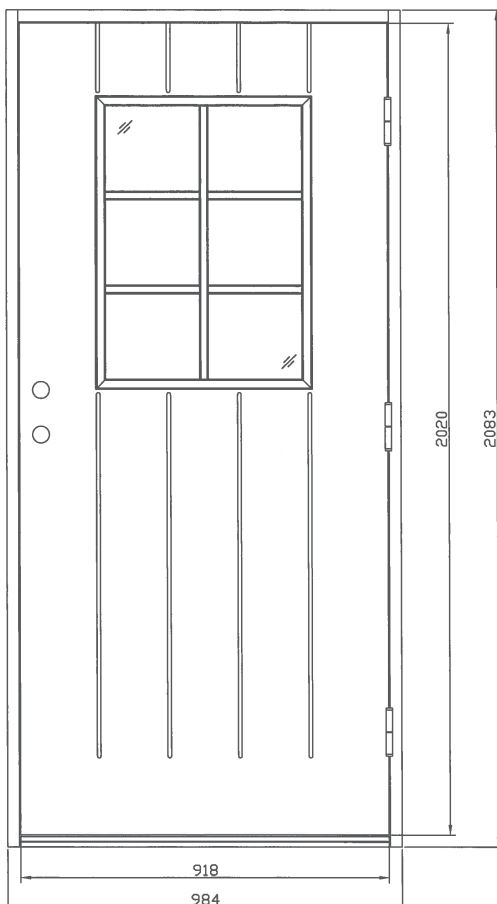

## Fakta

- Karm 45\*105 mm massivt trä
- Stomme av lamellimrad och fingerskarvad furu.
- Beräknat U-värde 0,9
- Ornamentglas Cotswold.
- Standard vitmålad med tvåkomponentfärg i NCS S0502-Y
- Tre justerbara gångjärn varav 2 försedda med bakkantssäkring
- Förhöjt säkerhetsskydd med hakregellås ASSA 2002 för mellanvred med hemma/borta funktion (obs. ej förborrad för mellanvred som standard)
- Slutbleck med anslagsklack för justering av stängningstryck

## Modulmått:

Enkeldörr - 9\*20, 9\*21, 10\*20, 10\*21

Pardörr - 14\*21, 15\*21, 16\*21, 18\*21

Verkligt mått: Modulmått minus 16 mm bredd, 17 mm höjd

Övriga storlekar som tillval