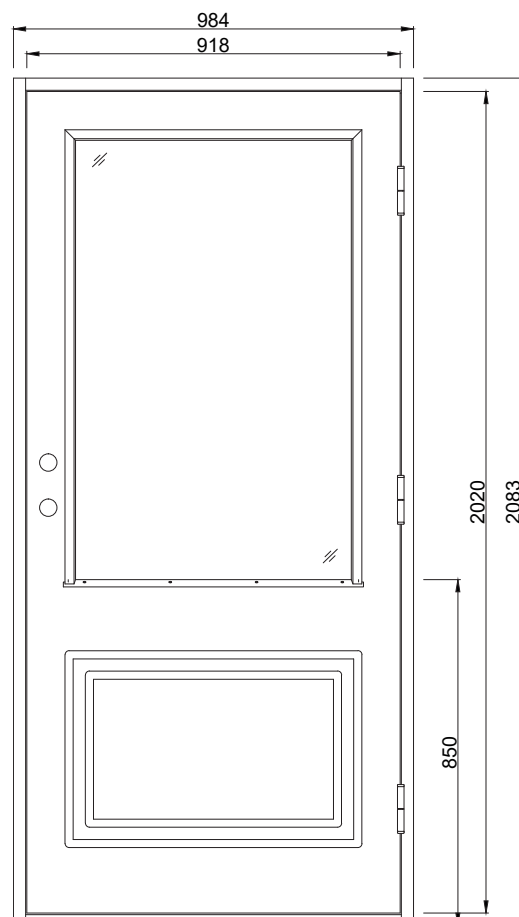

Alexandrit KG

En omtyckt ytterdörr, där glasets storlek och spröjs går att justera så att den passar perfekt för just ditt hem. Dörren har spårfräst utsida och slät insida.

Fakta

- Karm 45*105 mm massivt trä
- Stomme av lamellimmad och fingerskarvad furu.
- Klarglas som standard (annat glas och spröjs som tillval)
- Beräknat u-värde 0,9 w/m₂ °c.
- Standard vitmålad med tvåkomponentfärg i NCS S0502-Y (annan kulör som tillval)
- Tre justerbara gångjärn varav 2 försedda med bakkantssäkring
- Förhöjt säkerhetsskydd med hakregellås ASSA 2002 för mellanvred med hemma/borta funktion (obs. Ej förborrad för mellanvred som standard)
- Slutbleck med anslagsklack för justering av stängningstryck

Standard Modulmått:

Enkeldörr:

9*20, 9*21, 10*20, 10*21

Pardörr:

14*21, 15*21

Annan storlek/spec mått som tillval

Verkligt Karmyttermått:

Modulmått minus
bredd 16 mm
höjd 17 mm

Bild och ritning visar storlek 10*21
Linjerat med glashöjd 13 fast

Om du har andra önskemål
besök vår hemsida eller kontakta
oss vi hittar en lösning för dig.