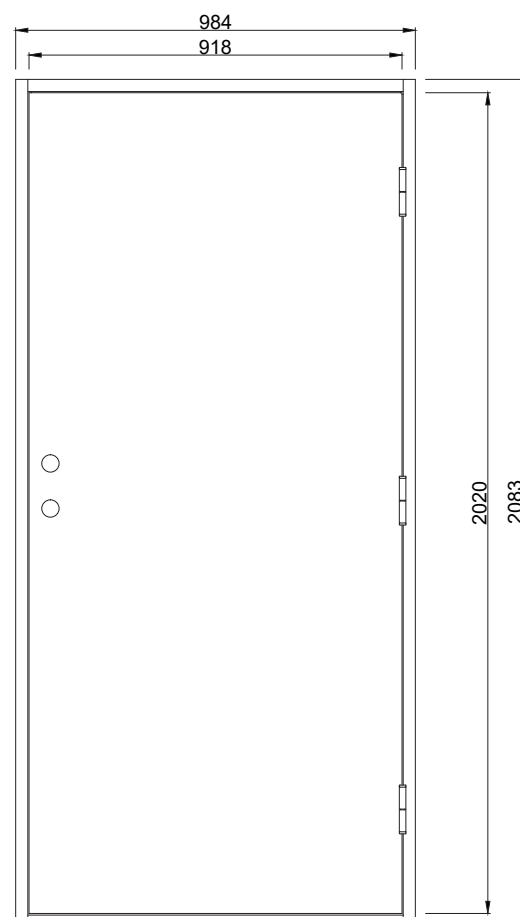

Blanco UG

Ibland behöver det inte vara så krångligt. En traditionell ytterdörr som också lämpar sig bra till förrådet. Dörren har slät utsida och slät insida.

Fakta

- Karm 45*105 mm massivt trä
- Stomme av lamellimmad och fingerskarvad furu.
- Beräknat u-värde 0,8 w/m² °c.
- Standard vitmålad med tvåkomponentfärg i NCS S0502-Y (annan kulör som tillval)
- Tre justerbara gångjärn varav 2 försedda med bakkantssäkring
- Förhöjt säkerhetsskydd med hakregellås ASSA 2002 för mellanvred med hemma/borta funktion (obs. Ej förborrad för mellanvred som standard)
- Slutbleck med anslagsklack för justering av stängningstryck

Standard Modulmått:

Enkeldörr:

9*20, 9*21, 10*20, 10*21

Pardörr:

14*21, 15*21

Garageport:

24*21, 25*21

Annan storlek/spec mått som tillval

Verkligt Karmyttermått:

Modulmått minus
bredd 16 mm
höjd 17 mm

Bild och ritning visar storlek 10*21

Om du har andra önskemål
besök vår hemsida eller kontakta
oss vi hittar en lösning för dig.