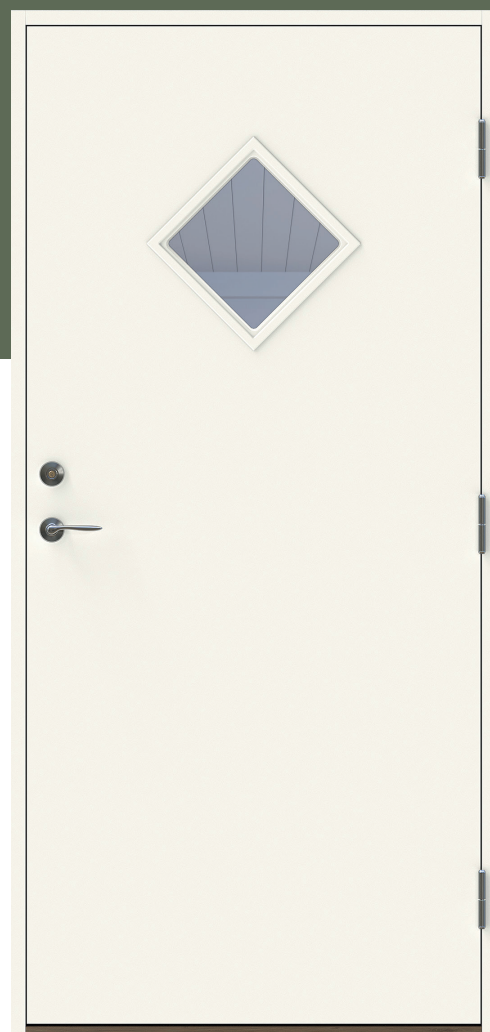

Bodsjö KG

En traditionell ytterdörr med litet ljusinsläpp.
Dörren har slät utsida och slät insida

Fakta

- Karm 45*105 mm massivt trä
- Stomme av lamellimmad och fingerskarvad furu.
- Klarglas som standard (annat glas som tillval)
- Beräknat u-värde 0,9 w/m₂ °c.
- Standard vitmålad med tvåkomponentfärg i NCS S0502-Y (annan kulör som tillval)
- Tre justerbara gångjärn varav 2 försedda med bakkantssäkring
- Förhöjt säkerhetsskydd med hakregellås ASSA 2002 för mellanvred med hemma/borta funktion (obs. Ej förborrad för mellanvred som standard)
- Slutbleck med anslagsklack för justering av stängningstryck

Garanti

1. **15 år** Formgaranti mot böjt dörrblad, mer än 4 mm
   5 år Produktgaranti på målning, limning och skydd mot fuktintrång
   3 år Mot kondens mellan glas i isolerrutor samt beslagens funktion