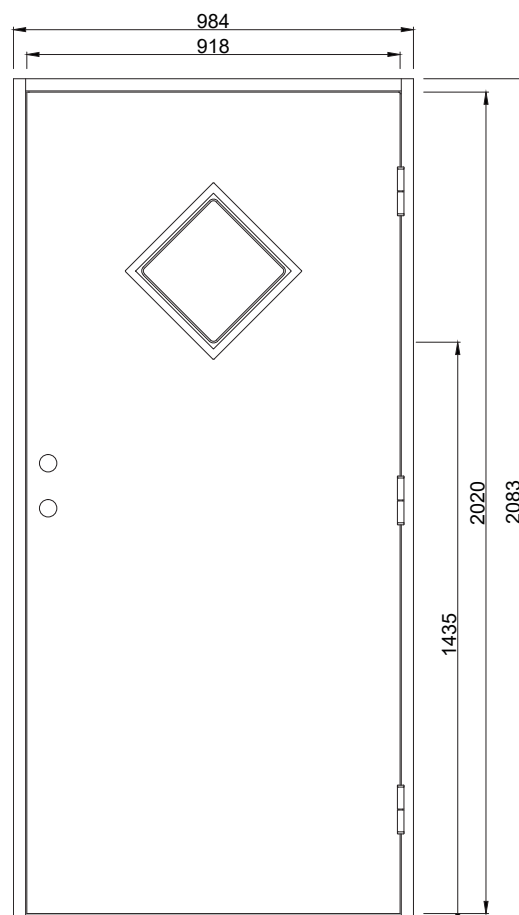

Bodsjö KG

En traditionell ytterdörr med litet ljusinsläpp.
Dörren har slät utsida och slät insida

Fakta

- Karm 45*105 mm massivt trä
- Stomme av lamellimmad och fingerskarvad furu.
- Klarglas som standard (annat glas som tillval)
- Beräknat u-värde 0,9 w/m₂ °c.
- Standard vitmålad med tvåkomponentfärg i NCS S0502-Y (annan kulör som tillval)
- Tre justerbara gångjärn varav 2 försedda med bakkantssäkring
- Förhöjt säkerhetsskydd med hakregellås ASSA 2002 för mellanvred med hemma/borta funktion (obs. Ej förborrad för mellanvred som standard)
- Slutbleck med anslagsklack för justering av stängningstryck

Garanti

1. **15 år** Formgaranti mot böjt dörrblad, mer än 4 mm
   5 år Produktgaranti på målning, limning och skydd mot fuktintrång
   3 år Mot kondens mellan glas i isolerrutor samt beslagens funktion