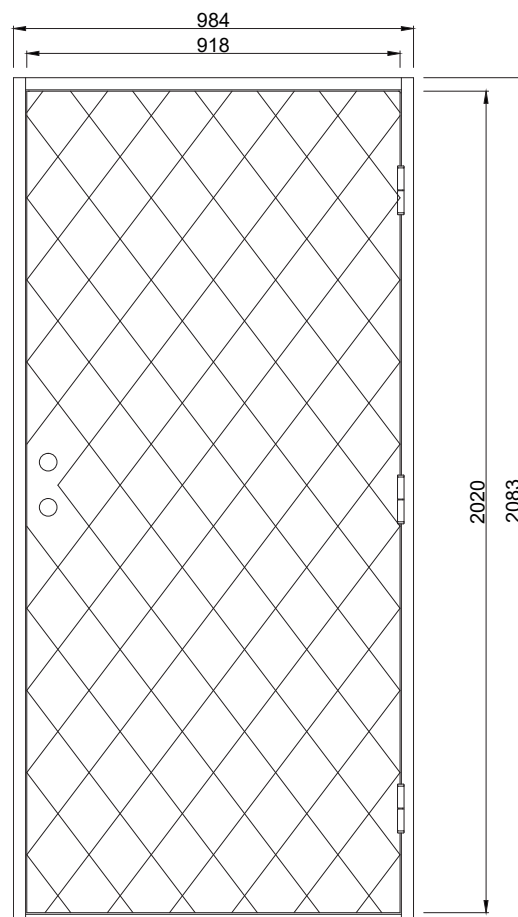

Dalmas UG

En dörr i modern stil med lekfull känsla – pricken över i på ett funkishus. Dörren har spårfräst utsida och slät insida.

Fakta

- Karm 45*105 mm massivt trä
- Stomme av lamellimmad och fingerskarvad furu.
- Beräknat u-värde 0,8 w/m₂ °c.
- Standard vitmålad med tvåkomponentfärg i NCS S0502-Y (annan kulör som tillval)
- Tre justerbara gångjärn varav 2 försedda med bakkantssäkring
- Förhöjt säkerhetsskydd med hakregellås ASSA 2002 för mellanvred med hemma/borta funktion (obs. Ej förborrad för mellanvred som standard)
- Slutbleck med anslagsklack för justering av stängningstryck

Standard Modulmått:

Enkeldörr:

9*20, 9*21, 10*20, 10*21

Annat storlek/spec mått som tillval

Verkligt Karmyttermått:

Modulmått minus
bredd 16 mm
höjd 17 mm

Bild och ritning visar storlek 10*21

Om du har andra önskemål
besök vår hemsida eller kontakta
oss vi hittar en lösning för dig.