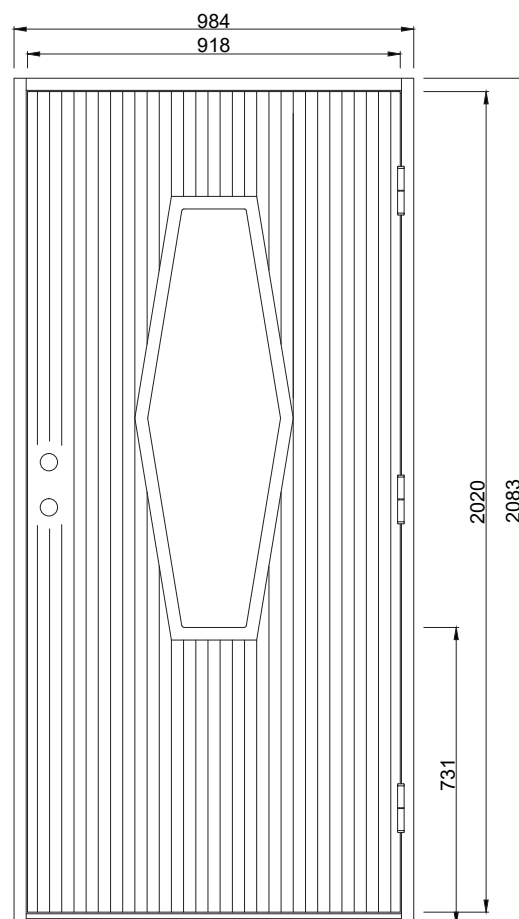

Deja Vu HG

Visst har vi väl sett den här dörren förut? Deja Vu är en modern ytterdörr i retrostil med gott om ljusinsläpp.. Dörren har spårfräst utsida utan glaslist och slät insida.

Fakta

- Karm 45*105 mm massivt trä
- Stomme av lamellimmad och fingerskarvad furu.
- Hamrat glas standard (annat glas som tillval)
- Beräknat u-värde 0,9 w/m₂ °c.
- Standard vitmålad med tvåkomponentfärg i NCS S0502-Y (annan kulör som tillval)
- Tre justerbara gångjärn varav 2 försedda med bakkantssäkring
- Förhöjt säkerhetsskydd med hakregellås ASSA 2002 för mellanvred med hemma/borta funktion (obs. Ej förborrad för mellanvred som standard)
- Slutbleck med anslagsklack för justering av stängningstryck

Standard Modulmått:

Enkeldörr:

9*20, 9*21, 10*20, 10*21

Pardörr:

14*21, 15*21

Annan storlek/spec mått som tillval

Verkligt Karmyttermått:

Modulmått minus
bredd 16 mm
höjd 17 mm

Bild och ritning visar storlek 10*21

Om du har andra önskemål
besök vår hemsida eller kontakta
oss vi hittar en lösning för dig.