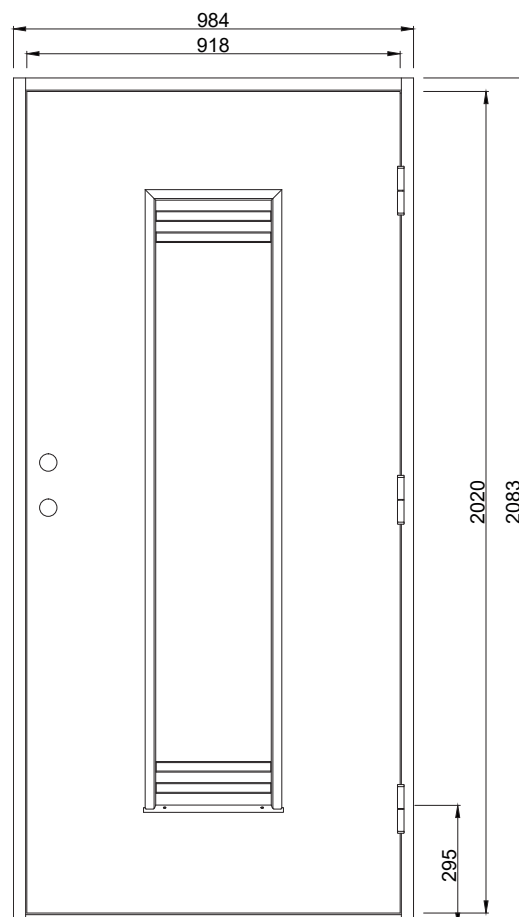

## Fakta

- Karm 45\*105 mm massivt trä
- Stomme av lamellimmad och fingerskarvad furu.
- Frostatglas som standard (annat glas som tillval)
- Beräknat u-värde 0,9 w/m<sub>2</sub> °c.
- Standard vitmålad med tvåkomponentfärg i NCS S0502-Y (annan kulör som tillval)
- Tre justerbara gångjärn varav 2 försedda med bakkantssäkring
- Förhöjt säkerhetsskydd med hakregellås ASSA 2002 för mellanvred med hemma/borta funktion (obs. Ej förborrad för mellanvred som standard)
- Slutbleck med anslagsklack för justering av stängningstryck

## Standard Modulmått:

### Pardörr:

14\*21, 15\*21

Annan storlek/spec mått som tillval

### Verkligt Karmyttermått:

Modulmått minus  
bredd 16 mm  
höjd 17 mm

Bild och ritning visar storlek 10\*21

Om du har andra önskemål  
besök vår hemsida eller kontakta  
oss vi hittar en lösning för dig.