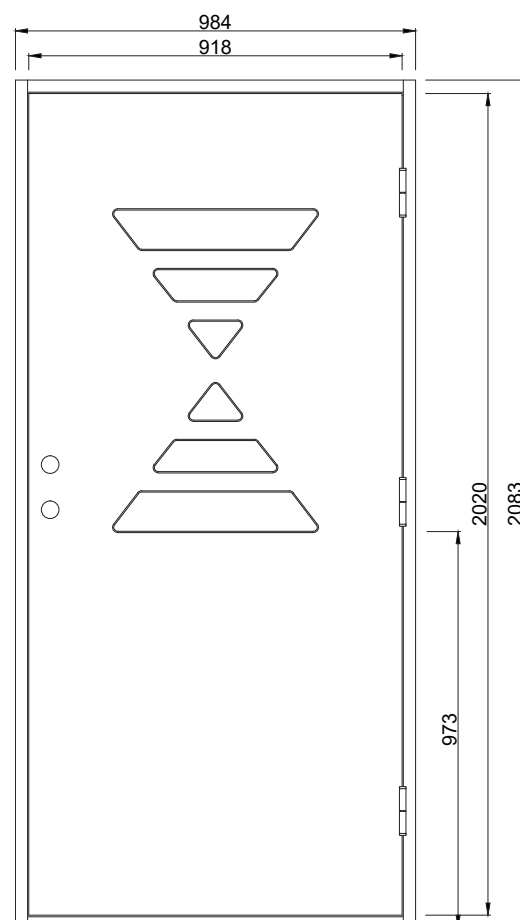

Enslinjen FG

Stick ut ur mängden med denna lekfulla ytterdörr i modern stil. Dörren har slät utsida utan glaslist och slät insida

Fakta

- Karm 45*105 mm massivt trä
- Stomme av lamellimlad och fingerskarvad furu.
- Frostatglas
- Beräknat u-värde 0,9 w/m₂ °c.
- Standard vitmålad med tvåkomponentfärg i NCS S0502-Y (annan kulör som tillval)
- Tre justerbara gångjärn varav 2 försedda med bakkantssäkring
- Förhöjt säkerhetsskydd med hakregellås ASSA 2002 för mellanvred med hemma/borta funktion (obs. Ej förborrad för mellanvred som standard)
- Slutbleck med anslagsklack för justering av stängningstryck

Standard Modulmått:

Enkeldörr:
9*21, 10*21

Pardörr:
18*21,

Verkligt Karmyttermått:
Modulmått minus
bredd 16 mm
höjd 17 mm

Bild och ritning visar storlek 10*21

Om du har andra önskemål
besök vår hemsida eller kontakta
oss vi hittar en lösning för dig.