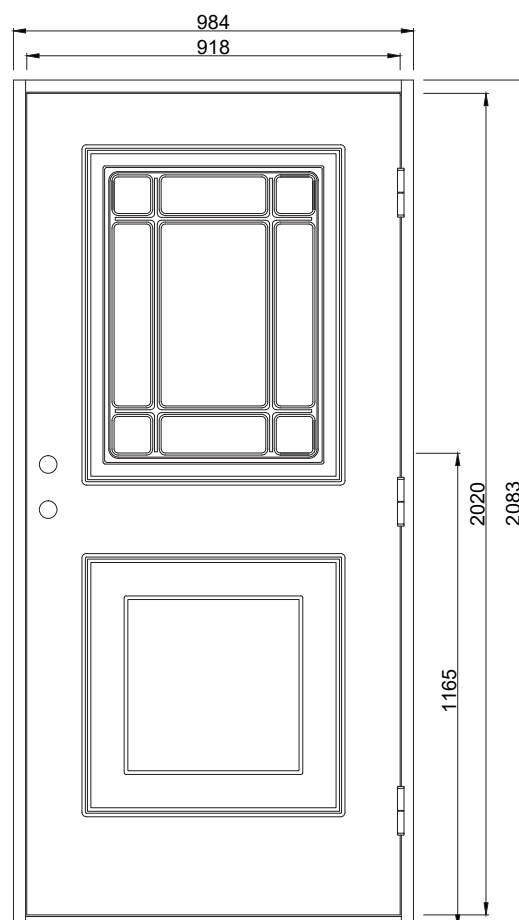

Fagerdal Spår KG

En klassisk ytterdörr som ger ett perfekt ljusinsläpp. Dörren har spårfräst utsida och slät insida

Fakta

- Karm 45*105 mm massivt trä
- Stomme av lamellimmad och fingerskarvad furu.
- Klarglas standard (annat glas som tillval)
- Beräknat u-värde 0,9 w/m₂ °c.
- Standard vitmålad med tvåkomponentfärg i NCS S0502-Y (annan kulör som tillval)
- Tre justerbara gångjärn varav 2 försedda med bakkantssäkring
- Förhöjt säkerhetsskydd med hakregellås ASSA 2002 för mellanvred med hemma/borta funktion (obs. Ej förborrad för mellanvred som standard)
- Slutbleck med anslagsklack för justering av stängningstryck

Standard Modulmått:

Enkeldörr:
9*21, 10*21

Annan storlek/spec mått som tillval

Verkligt Karmyttermått:

Modulmått minus
bredd 16 mm
höjd 17 mm

Bild och ritning visar storlek 10*21

Om du har andra önskemål
besök vår hemsida eller kontakta
oss vi hittar en lösning för dig.