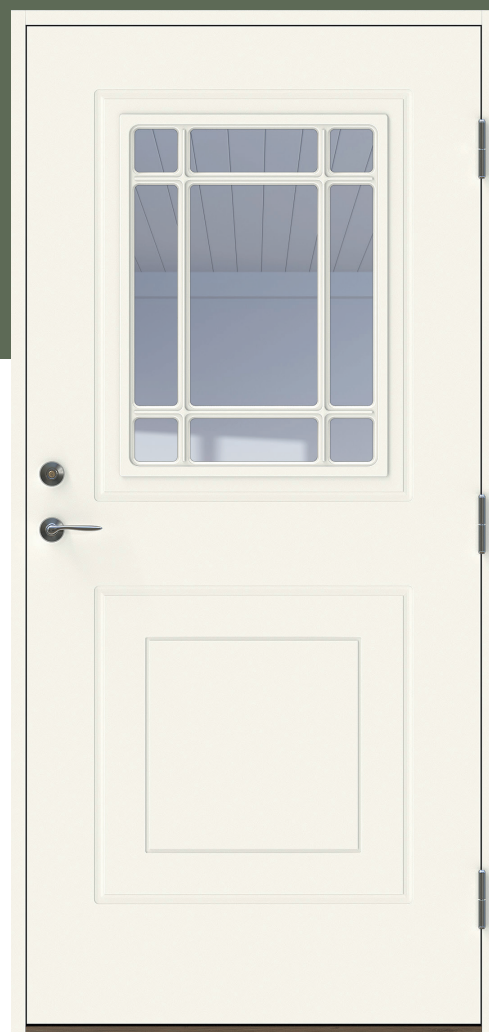

Fagerdal Spår KG

En klassisk ytterdörr som ger ett perfekt ljusinsläpp. Dörren har spårfräst utsida och slät insida

Fakta

- Karm 45*105 mm massivt trä
- Stomme av lamellimmad och fingerskarvad furu.
- Klarglas standard (annat glas som tillval)
- Beräknat u-värde 0,9 w/m₂ °c.
- Standard vitmålad med tvåkomponentfärg i NCS S0502-Y (annan kulör som tillval)
- Tre justerbara gångjärn varav 2 försedda med bakkantssäkring
- Förhöjt säkerhetsskydd med hakregellås ASSA 2002 för mellanvred med hemma/borta funktion (obs. Ej förborrad för mellanvred som standard)
- Slutbleck med anslagsklack för justering av stängningstryck

Garanti

- **15 år** Formgaranti mot böjt dörrblad, mer än 4 mm
- **5 år** Produktgaranti på målning, limning och skydd mot fuktintrång
- **3 år** Mot kondens mellan glas i isolerrutor samt beslagens funktion

Standard Modulmått:

Enkeldörr:
9*21, 10*21

Annan storlek/spec mått som tillval

Verkligt Karmyttermått:

Modulmått minus
bredd 16 mm
höjd 17 mm

Bild och ritning visar storlek 10*21

Om du har andra önskemål
besök vår hemsida eller kontakta
oss vi hittar en lösning för dig.