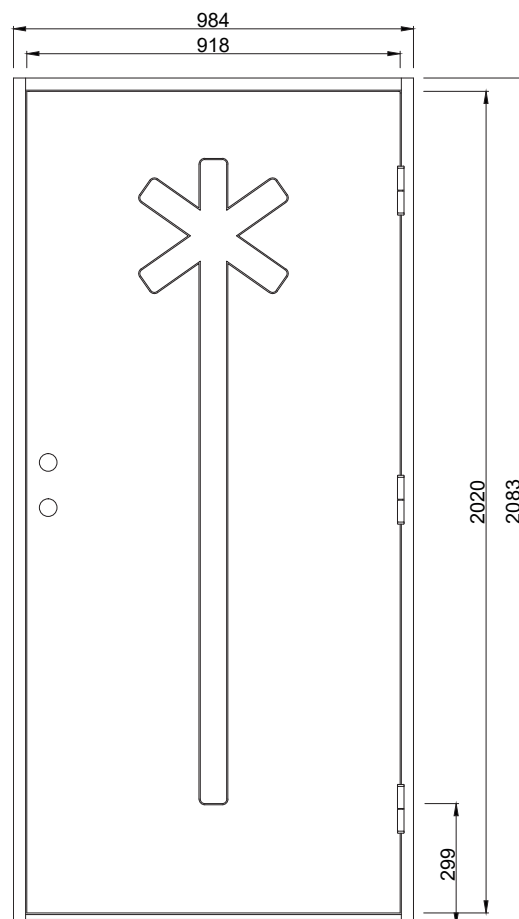

Follow Me FG

En unik funkisdörr med lekfullt fönster i frostat glas. Dörren har slät utsida utan glaslist och slät insida

Fakta

- Karm 45*105 mm massivt trä
- Stomme av lamellimmad och fingerskarvad furu.
- Frostatglas
- Beräknat u-värde 0,9 w/m₂ °c.
- Standard vitmålad med tvåkomponentfärg i NCS S0502-Y (annan kulör som tillval)
- Tre justerbara gångjärn varav 2 försedda med bakkantssäkring
- Förhöjt säkerhetsskydd med hakregellås ASSA 2002 för mellanvred med hemma/borta funktion (obs. Ej förborrad för mellanvred som standard)
- Slutbleck med anslagsklack för justering av stängningstryck

Standard Modulmått:

Enkeldörr:

9*20, 9*21, 10*20, 10*21

Pardörr:

18*21,

Verkligt Karmyttermått:

Modulmått minus
bredd 16 mm
höjd 17 mm

Bild och ritning visar storlek 10*21