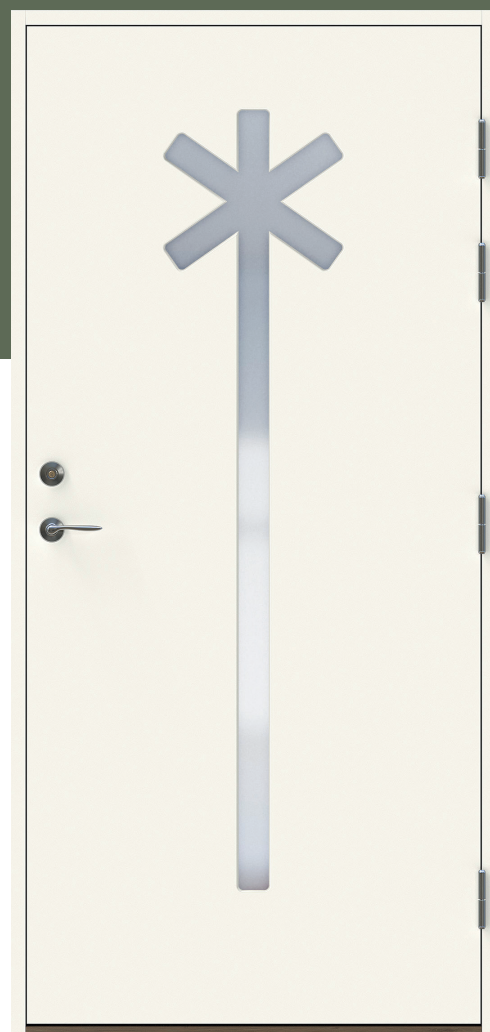

Follow Me FG

En unik funkisdörr med lekfullt fönster i frostat glas. Dörren har slät utsida utan glaslist och slät insida

Fakta

- Karm 45*105 mm massivt trä
- Stomme av lamellimmad och fingerskarvad furu.
- Frostatglas
- Beräknat u-värde 0,9 w/m₂ °c.
- Standard vitmålad med tvåkomponentfärg i NCS S0502-Y (annan kulör som tillval)
- Tre justerbara gångjärn varav 2 försedda med bakkantssäkring
- Förhöjt säkerhetsskydd med hakregellås ASSA 2002 för mellanvred med hemma/borta funktion (obs. Ej förborrad för mellanvred som standard)
- Slutbleck med anslagsklack för justering av stängningstryck

Standard Modulmått:

Enkeldörr:

9*20, 9*21, 10*20, 10*21

Pardörr:

18*21,

Verkligt Karmyttermått:

Modulmått minus
bredd 16 mm
höjd 17 mm

Bild och ritning visar storlek 10*21