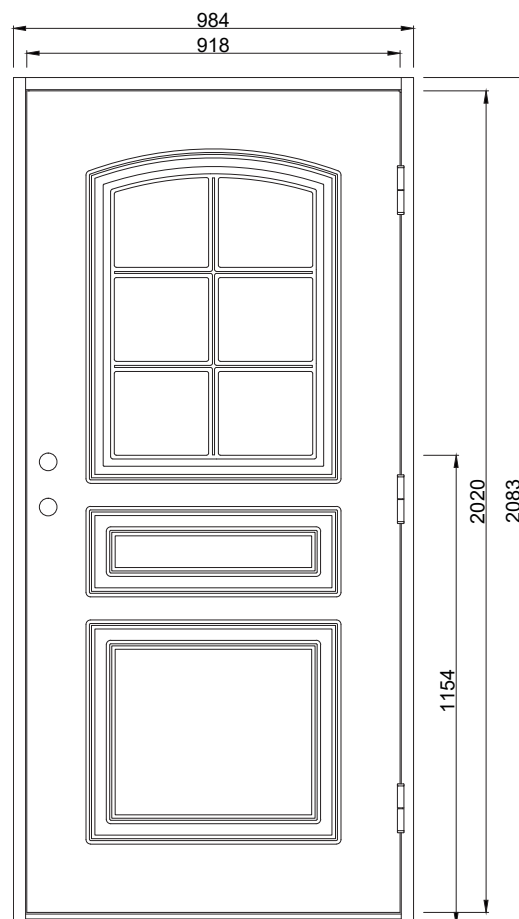

Förnuftig CG

En klassisk och robust ytterdörr som välkomnat hem familjer under generationer. Dörren har spårfräst utsida och slät insida.

Fakta

- Karm 45*105 mm massivt trä
- Stomme av lamellimmad och fingerskarvad furu.
- Cotswoldglas som standard (annat glas som tillval)
- Beräknat u-värde 0,9 w/m₂ °c.
- Standard vitmålad med tvåkomponentfärg i NCS S0502-Y (annan kulör som tillval)
- Tre justerbara gångjärn varav 2 försedda med bakkantssäkring
- Förhöjt säkerhetsskydd med hakregellås ASSA 2002 för mellanvred med hemma/borta funktion (obs. Ej förborrad för mellanvred som standard)
- Slutbleck med anslagsklack för justering av stängningstryck

Standard Modulmått:

Enkeldörr:

9*20, 9*21, 10*20, 10*21

Pardörr:

14*21, 15*21

Annan storlek/spec mått som tillval

Verkligt Karmyttermått:

Modulmått minus
bredd 16 mm
höjd 17 mm

Bild och ritning visar storlek 10*21

Om du har andra önskemål
besök vår hemsida eller kontakta
oss vi hittar en lösning för dig.