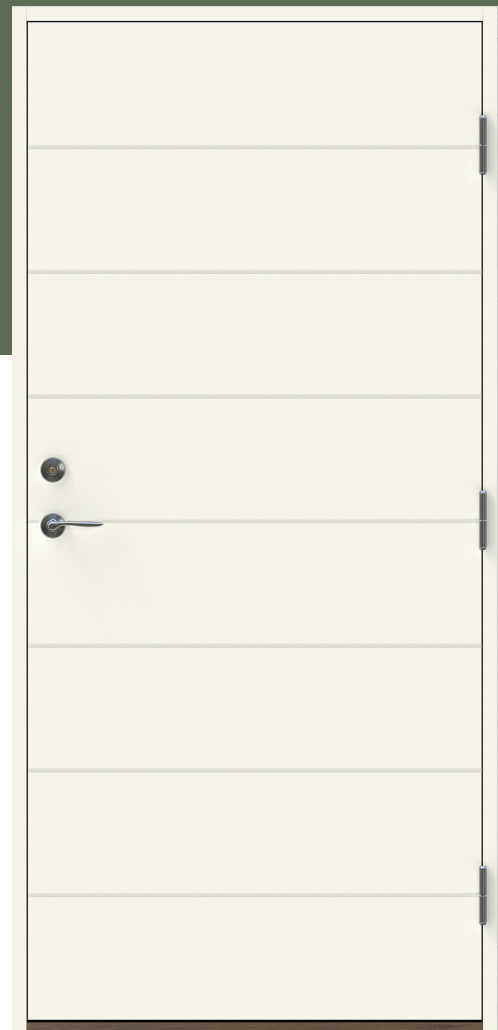

Herman M UG

Herman är en populär ytterdörr i funktisstil. De diskreta linjerna ger dörren extra karaktär. Dörren har spårfräst utsida och slät insida.

Fakta

- Karm 45*105 mm massivt trä
- Stomme av lamellimmad och fingerskarvad furu.
- Beräknat u-värde 0,8 w/m² °c.
- Standard vitmålad med tvåkomponentfärg i NCS S0502-Y (annan kulör som tillval)
- Tre justerbara gångjärn varav 2 försedda med bakkantssäkring
- Förhöjt säkerhetsskydd med hakregellås ASSA 2002 för mellanvred med hemma/borta funktion (obs. Ej förborrad för mellanvred som standard)
- Slutbleck med anslagsklack för justering av stängningstryck

Garanti

- **15 år** Formgaranti mot böjt dörrblad, mer än 4 mm
- **5 år** Produktgaranti på målning, limning och skydd mot fuktintrång
- **3 år** Mot kondens mellan glas i isolerrutor samt beslagens funktion