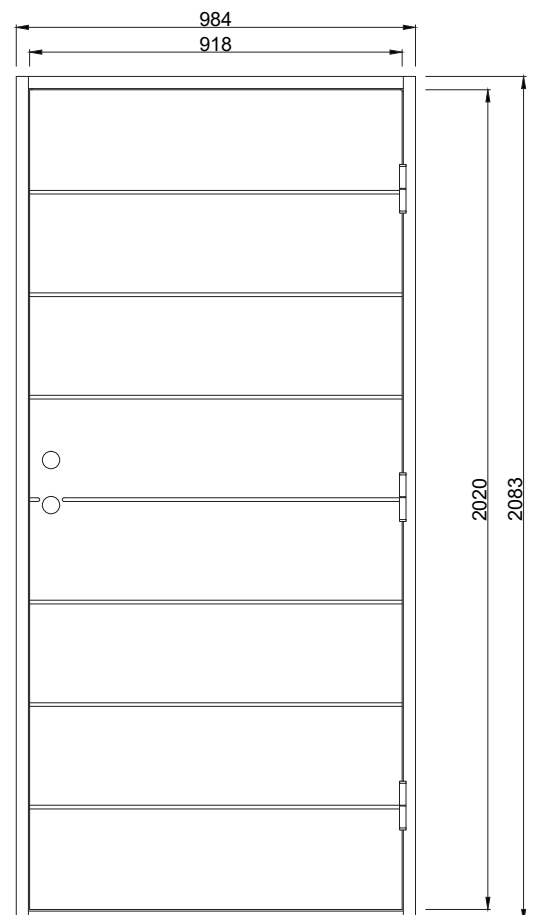

## Fakta

- Karm 45\*105 mm massivt trä
- Stomme av lamellimmad och fingerskarvad furu.
- Beräknat u-värde 0,8 w/m<sup>2</sup> °c.
- Standard vitmålad med tvåkomponentfärg i NCS S0502-Y (annan kulör som tillval)
- Tre justerbara gångjärn varav 2 försedda med bakkantssäkring
- Förhöjt säkerhetsskydd med hakregellås ASSA 2002 för mellanvred med hemma/borta funktion (obs. Ej förborrad för mellanvred som standard)
- Slutbleck med anslagsklack för justering av stängningstryck

## Standard Modulmått:

### Garageport:

24\*21, 25\*21

Annan storlek/spec mått som tillval

### Verkligt Karmyttermått:

Modulmått minus  
bredd 16 mm  
höjd 17 mm

Bild och ritning visar storlek 10\*21

Om du har andra önskemål  
besök vår hemsida eller kontakta  
oss vi hittar en lösning för dig.