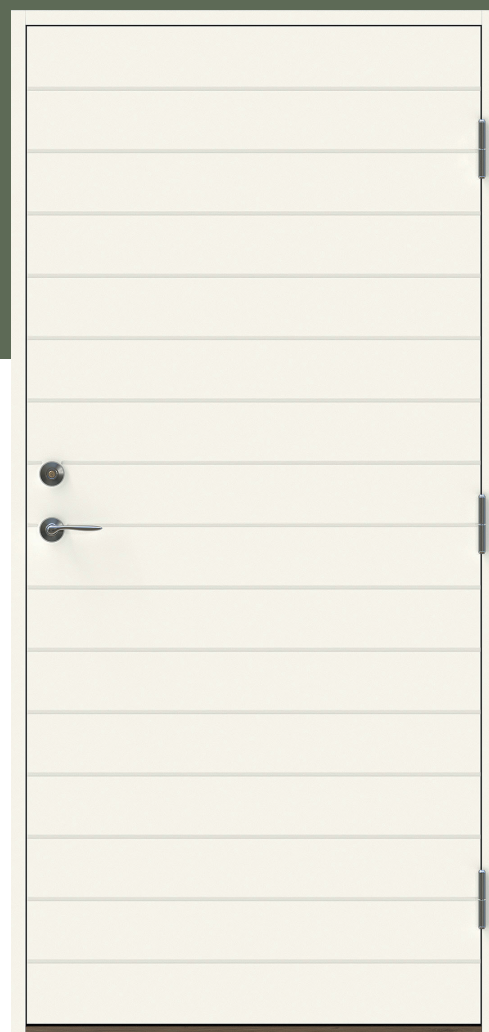

Herman S UG

Herman är en populär ytterdörr i funktisstil. De diskreta linjerna ger dörren extra karaktär. Dörren har spårfräst utsida och slät insida.

Fakta

- Karm 45*105 mm massivt trä
- Stomme av lamellimmad och fingerskarvad furu.
- Beräknat u-värde 0,8 w/m² °c.
- Standard vitmålad med tvåkomponentfärg i NCS S0502-Y (annan kulör som tillval)
- Tre justerbara gångjärn varav 2 försedda med bakkantssäkring
- Förhöjt säkerhetsskydd med hakregellås ASSA 2002 för mellanvred med hemma/borta funktion (obs. Ej förborrad för mellanvred som standard)
- Slutbleck med anslagsklack för justering av stängningstryck

Garanti

- **15 år** Formgaranti mot böjt dörrblad, mer än 4 mm
- **5 år** Produktgaranti på målning, limning och skydd mot fuktintrång
- **3 år** Mot kondens mellan glas i isolerrutor samt beslagens funktion