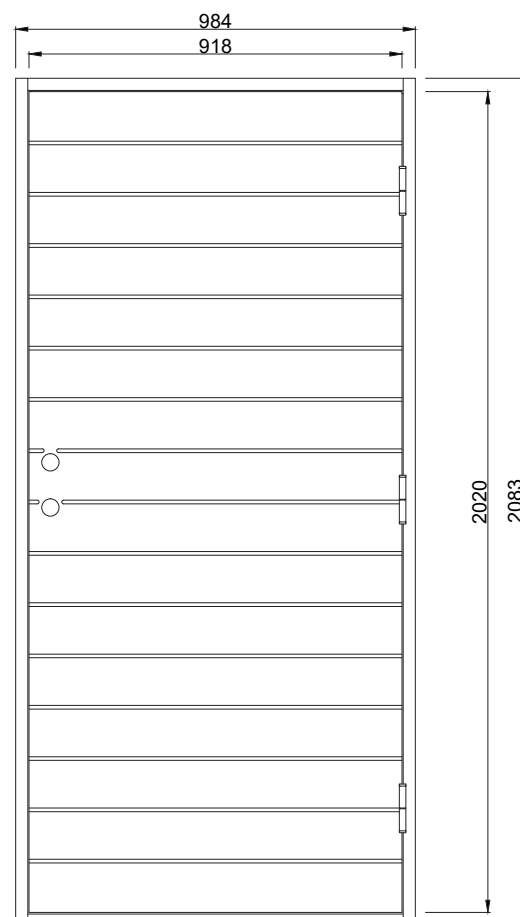

Herman S UG

Herman är en populär ytterdörr i funktisstil. De diskreta linjerna ger dörren extra karaktär. Dörren har spårfräst utsida och slät insida.

Fakta

- Karm 45*105 mm massivt trä
- Stomme av lamellimmad och fingerskarvad furu.
- Beräknat u-värde 0,8 w/m² °c.
- Standard vitmålad med tvåkomponentfärg i NCS S0502-Y (annan kulör som tillval)
- Tre justerbara gångjärn varav 2 försedda med bakkantssäkring
- Förhöjt säkerhetsskydd med hakregellås ASSA 2002 för mellanvred med hemma/borta funktion (obs. Ej förborrad för mellanvred som standard)
- Slutbleck med anslagsklack för justering av stängningstryck

Standard Modulmått:

Enkeldörr:
9*20, 9*21, 10*20, 10*21

Pardörr:
14*21, 15*21

Garageport:
24*21, 25*21

Annan storlek/spec mått som tillval

Verkligt Karmyttermått:
Modulmått minus
bredd 16 mm
höjd 17 mm

Bild och ritning visar storlek 10*21