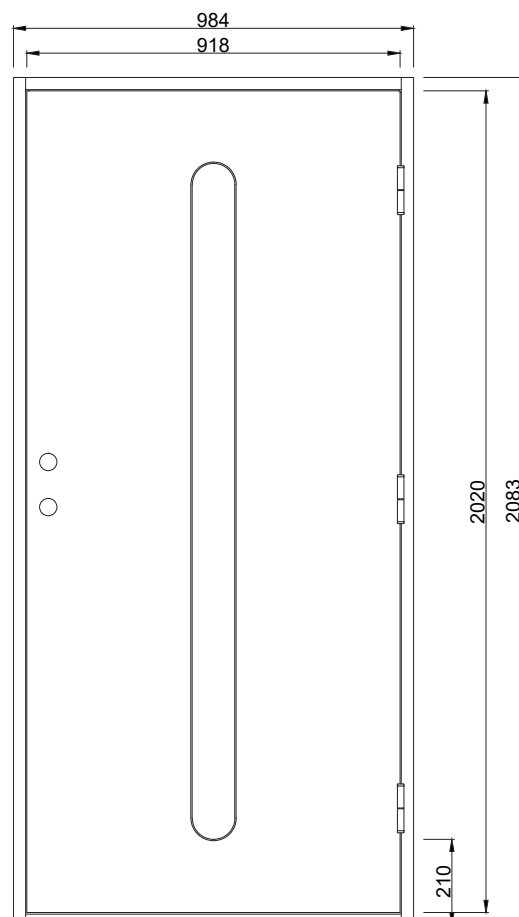

Insikt KG

En modern och omtyckt funkisdörr där både stora och små når upp till fönstret. Dörren har slät utsida utan glaslist och slät insida.

Fakta

- Karm 45*105 mm massivt trä
- Stomme av lamellimmad och fingerskarvad furu.
- Klarglas som standard (annat glas som tillval)
- Beräknat u-värde 0,9 w/m₂ °c.
- Standard vitmålad med tvåkomponentfärg i NCS S0502-Y (annan kulör som tillval)
- Tre justerbara gångjärn varav 2 försedda med bakkantssäkring
- Förhöjt säkerhetsskydd med hakregellås ASSA 2002 för mellanvred med hemma/borta funktion (obs. Ej förborrad för mellanvred som standard)
- Slutbleck med anslagsklack för justering av stängningstryck

Standard Modulmått:

Enkeldörr:

9*20, 9*21, 10*20, 10*21

Pardörr:

14*21, 15*21

Annan storlek/spec mått som tillval

Verkligt Karmyttermått:

Modulmått minus
bredd 16 mm
höjd 17 mm

Bild och ritning visar storlek 10*21

Om du har andra önskemål
besök vår hemsida eller kontakta
oss vi hittar en lösning för dig.