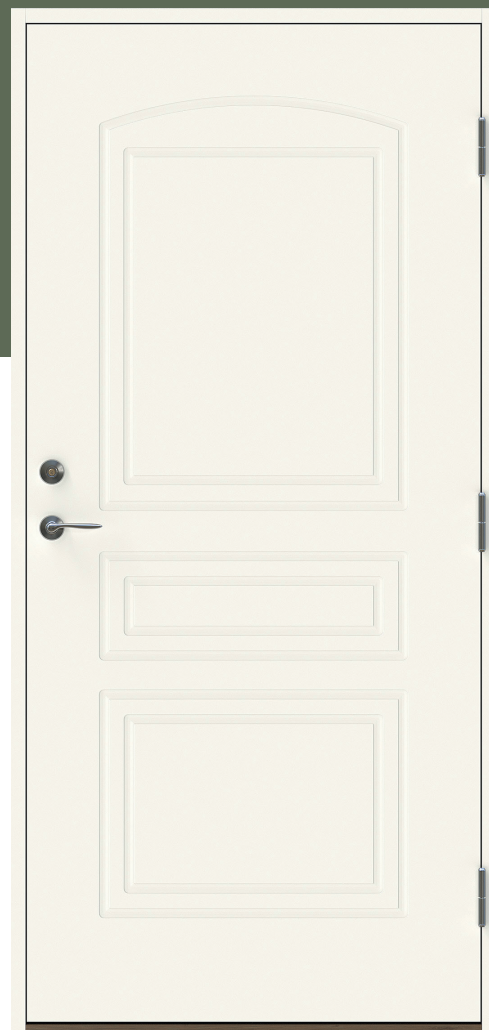

Lapporten UG

En traditionell ytterdörr utan insyn. De spårfrästa detaljerna ger dörren sin trevliga personlighet. Dörren har spårfräst utsida och slät insida.

Fakta

- Karm 45*105 mm massivt trä
- Stomme av lamellimmad och fingerskarvad furu.
- Beräknat u-värde 0,8 w/m² °c.
- Standard vitmålad med tvåkomponentfärg i NCS S0502-Y (annan kulör som tillval)
- Tre justerbara gångjärn varav 2 försedda med bakkantssäkring
- Förhöjt säkerhetsskydd med hakregellås ASSA 2002 för mellanvred med hemma/borta funktion (obs. Ej förborrad för mellanvred som standard)
- Slutbleck med anslagsklack för justering av stängningstryck

Garanti

- **15 år** Formgaranti mot böjt dörrblad, mer än 4 mm
- **5 år** Produktgaranti på målning, limning och skydd mot fuktintrång
- **3 år** Mot kondens mellan glas i isolerrutor samt beslagens funktion