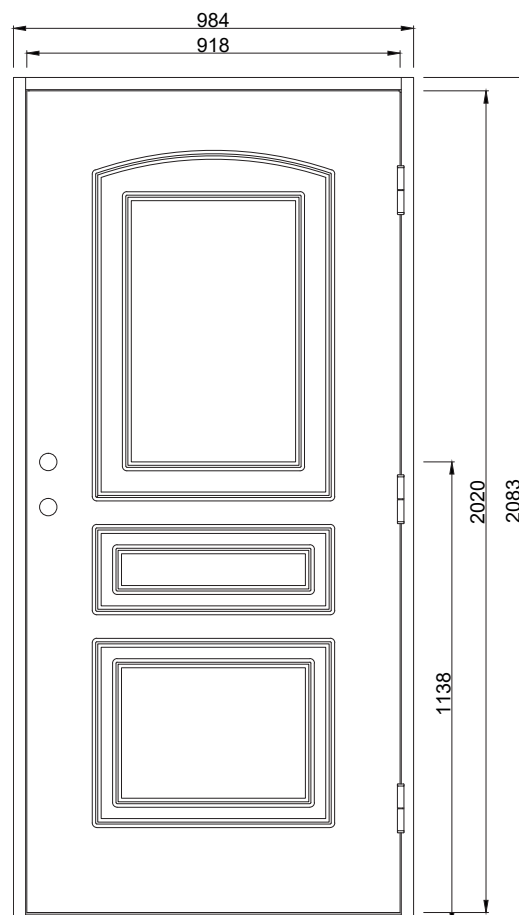

Lapporten UG

En traditionell ytterdörr utan insyn. De spårfrästa detaljerna ger dörren sin trevliga personlighet. Dörren har spårfräst utsida och slät insida.

Fakta

- Karm 45*105 mm massivt trä
- Stomme av lamellimmad och fingerskarvad furu.
- Beräknat u-värde 0,8 w/m² °c.
- Standard vitmålad med tvåkomponentfärg i NCS S0502-Y (annan kulör som tillval)
- Tre justerbara gångjärn varav 2 försedda med bakkantssäkring
- Förhöjt säkerhetsskydd med hakregellås ASSA 2002 för mellanvred med hemma/borta funktion (obs. Ej förborrad för mellanvred som standard)
- Slutbleck med anslagsklack för justering av stängningstryck

Standard Modulmått:

Enkeldörr:

9*20, 9*21, 10*20, 10*21

Pardörr:

14*21, 15*21

Garageport:

24*21, 25*21

Annat storlek/spec mått som tillval

Verkligt Karmyttermått:

Modulmått minus
bredd 16 mm
höjd 17 mm

Bild och ritning visar storlek 10*21

Om du har andra önskemål
besök vår hemsida eller kontakta
oss vi hittar en lösning för dig.