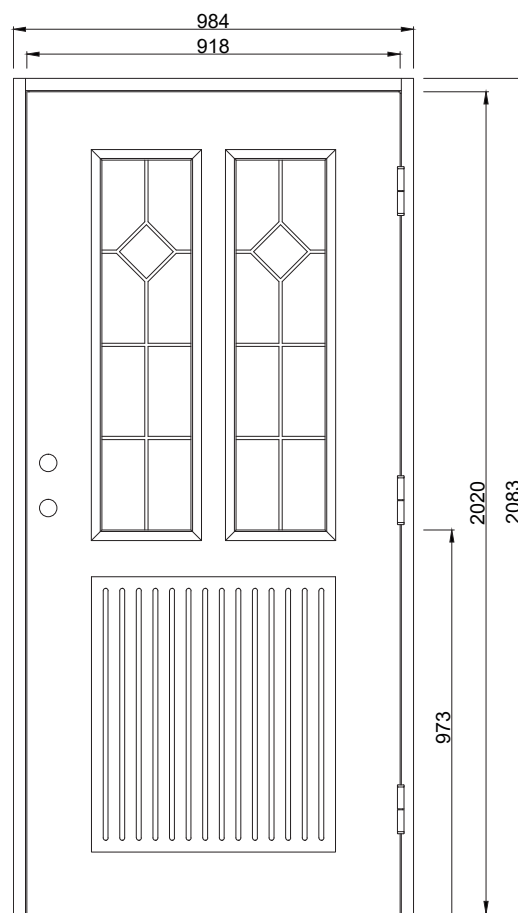

Noblesse BG

En ytterdörr med vackra detaljer för dig som vill ha det lilla extra. Välj mellan rött, blått eller klart-glas. Dörren har dekorplatta på utsidan och slät insida.

Fakta

- Karm 45*105 mm massivt trä
- Stomme av lamellimrad och fingerskarvad furu.
- Blyinfattatglas röd romb som standard (annat glas som tillval)
- Beräknat u-värde 0,9 w/m₂ °c.
- Standard vitmålad med tvåkomponentfärg i NCS S0502-Y (annan kulör som tillval)
- Tre justerbara gångjärn varav 2 försedda med bakkantssäkring
- Förhöjt säkerhetsskydd med hakregellås ASSA 2002 för mellanvred med hemma/borta funktion (obs. Ej förborrad för mellanvred som standard)
- Slutbleck med anslagsklack för justering av stängningstryck

Standard Modulmått:

Enkeldörr:
9*21, 10*21

Pardörr:
14*21, 15*21

Annan storlek/spec mått som tillval

Verkligt Karmyttermått:
Modulmått minus
bredd 16 mm
höjd 17 mm

Bild och ritning visar storlek 10*21

Om du har andra önskemål
besök vår hemsida eller kontakta
oss vi hittar en lösning för dig.