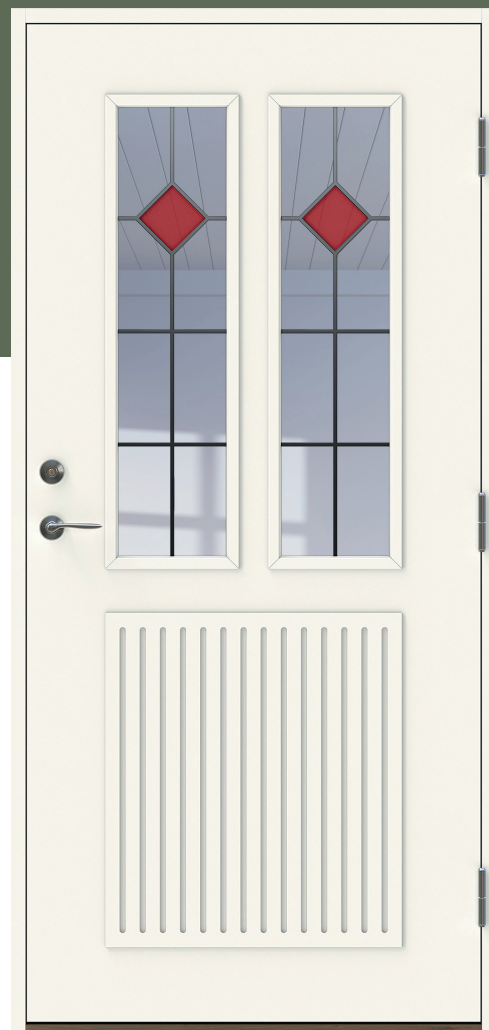

Noblesse BG

En ytterdörr med vackra detaljer för dig som vill ha det lilla extra. Välj mellan rött, blått eller klart-glas. Dörren har dekorplatta på utsidan och slät insida.

Fakta

- Karm 45*105 mm massivt trä
- Stomme av lamellimrad och fingerskarvad furu.
- Blyinfattatglas röd romb som standard (annat glas som tillval)
- Beräknat u-värde 0,9 w/m₂ °c.
- Standard vitmålad med tvåkomponentfärg i NCS S0502-Y (annan kulör som tillval)
- Tre justerbara gångjärn varav 2 försedda med bakkantssäkring
- Förhöjt säkerhetsskydd med hakregellås ASSA 2002 för mellanvred med hemma/borta funktion (obs. Ej förborrad för mellanvred som standard)
- Slutbleck med anslagsklack för justering av stängningstryck

Standard Modulmått:

Enkeldörr:
9*21, 10*21

Pardörr:
14*21, 15*21

Annan storlek/spec mått som tillval

Verkligt Karmyttermått:
Modulmått minus
bredd 16 mm
höjd 17 mm

Bild och ritning visar storlek 10*21

Om du har andra önskemål
besök vår hemsida eller kontakta
oss vi hittar en lösning för dig.