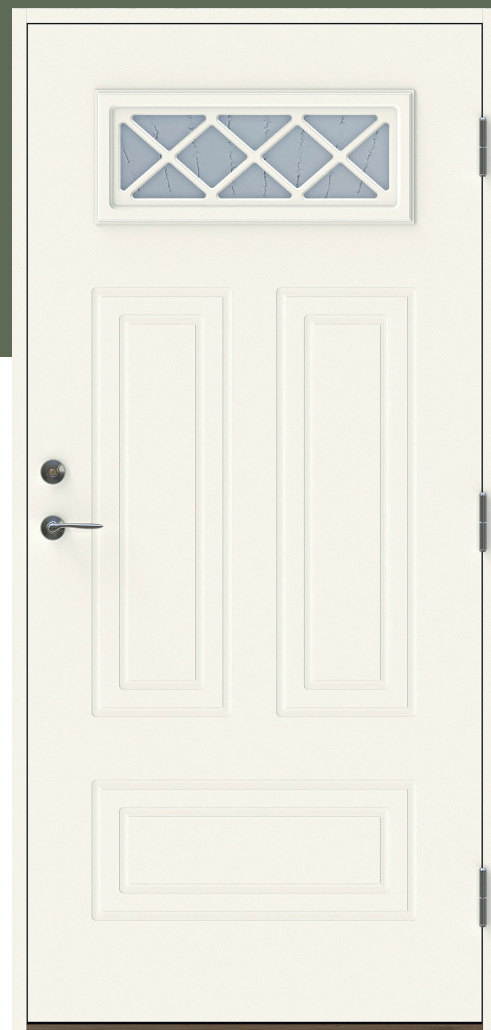

Norrskan light AG

En klassisk ytterdörr med lekfullt fönster som ger ett perfekt ljusinsläpp. Dörren har spårfräst utsida och slät insida

Fakta

- Karm 45*105 mm massivt trä
- Stomme av lamellimmad och fingerskarvad furu.
- Maskinantikt glas standard (annat glas som tillval)
- Beräknat u-värde 0,9 w/m₂ °c.
- Standard vitmålad med tvåkomponentfärg i NCS S0502-Y (annan kulör som tillval)
- Tre justerbara gångjärn varav 2 försedda med bakkantssäkring
- Förhöjt säkerhetsskydd med hakregellås ASSA 2002 för mellanvred med hemma/borta funktion (obs. Ej förborrad för mellanvred som standard)
- Slutbleck med anslagsklack för justering av stängningstryck

Garanti

- **15 år** Formgaranti mot böjt dörrblad, mer än 4 mm
- **5 år** Produktgaranti på målning, limning och skydd mot fuktintrång
- **3 år** Mot kondens mellan glas i isolerrutor samt beslagens funktion