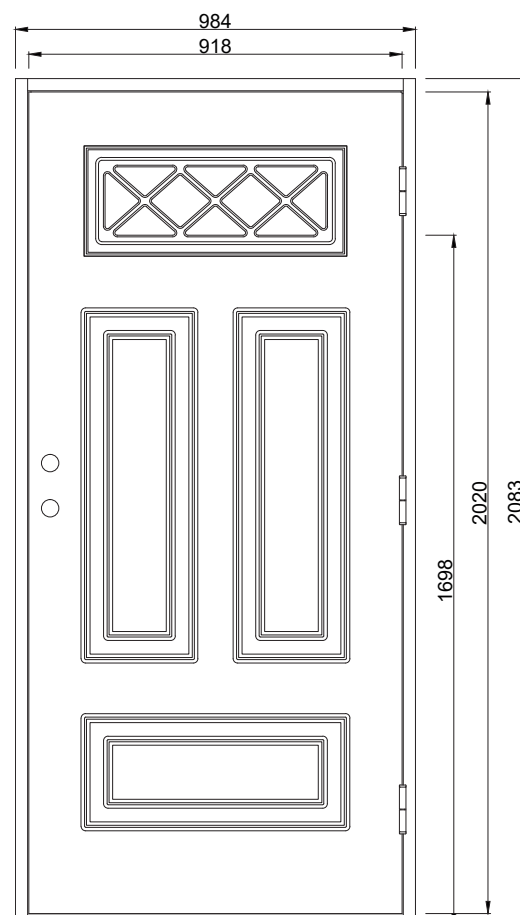

Norrskan light AG

En klassisk ytterdörr med lekfullt fönster som ger ett perfekt ljusinsläpp. Dörren har spårfräst utsida och slät insida

Fakta

- Karm 45*105 mm massivt trä
- Stomme av lamellimmad och fingerskarvad furu.
- Maskinantikt glas standard (annat glas som tillval)
- Beräknat u-värde 0,9 w/m₂ °c.
- Standard vitmålad med tvåkomponentfärg i NCS S0502-Y (annan kulör som tillval)
- Tre justerbara gångjärn varav 2 försedda med bakkantssäkring
- Förhöjt säkerhetsskydd med hakregellås ASSA 2002 för mellanvred med hemma/borta funktion (obs. Ej förborrad för mellanvred som standard)
- Slutbleck med anslagsklack för justering av stängningstryck

Standard Modulmått:

Enkeldörr:

9*20, 9*21, 10*20, 10*21

Pardörr:

14*21, 15*21

Garageport:

24*21, 25*21

Annat storlek/spec mått som tillval

Verkligt Karmyttermått:

Modulmått minus
bredd 16 mm
höjd 17 mm

Bild och ritning visar storlek 10*21

Om du har andra önskemål
besök vår hemsida eller kontakta
oss vi hittar en lösning för dig.