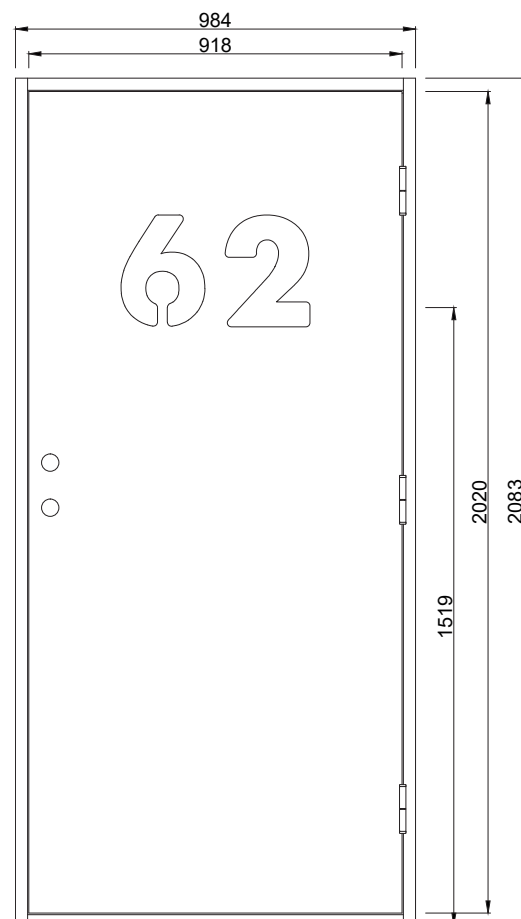

## Fakta

- Karm 45\*105 mm massivt trä
- Stomme av lamellimmad och fingerskarvad furu.
- Frostat glas
- Beräknat u-värde 0,9 w/m<sub>2</sub> °c.
- Standard vitmålad med tvåkomponentfärg i NCS S0502-Y (annan kulör som tillval)
- Tre justerbara gångjärn varav 2 försedda med bakkantssäkring
- Förhöjt säkerhetsskydd med hakregellås ASSA 2002 för mellanvred med hemma/borta funktion (obs. Ej förborrad för mellanvred som standard)
- Slutbleck med anslagsklack för justering av stängningstryck

## Standard Modulmått:

### Enkeldörr:

9\*20, 9\*21, 10\*20, 10\*21

Annan storlek/spec mått som tillval

### Verkligt Karmyttermått:

Modulmått minus  
bredd 16 mm  
höjd 17 mm

Bild och ritning visar storlek 10\*21

Om du har andra önskemål  
besök vår hemsida eller kontakta  
oss vi hittar en lösning för dig.