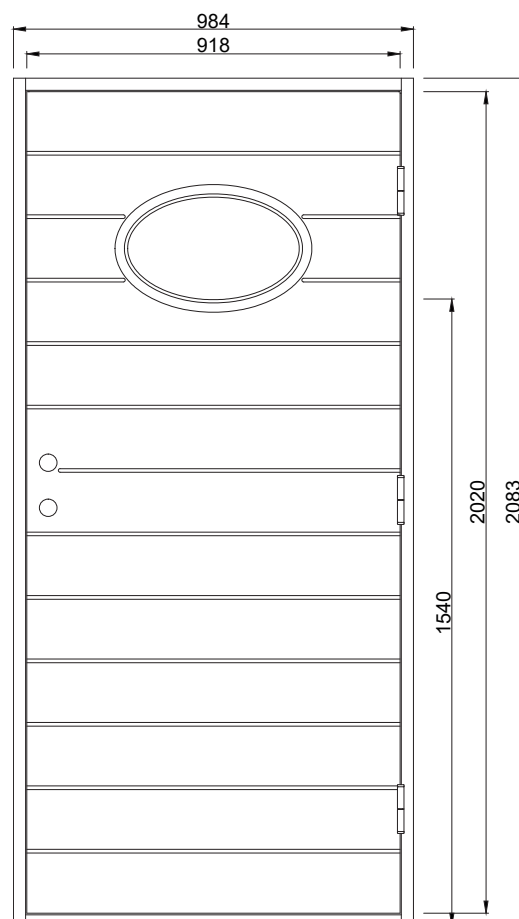

## Fakta

- Karm 45\*105 mm massivt trä
- Stomme av lamellimmad och fingerskarvad furu.
- Klarglas som standard (annat glas som tillval)
- Beräknat u-värde 0,9 w/m<sub>2</sub> °c.
- Standard vitmålad med tvåkomponentfärg i NCS S0502-Y (annan kulör som tillval)
- Tre justerbara gångjärn varav 2 försedda med bakkantssäkring
- Förhöjt säkerhetsskydd med hakregellås ASSA 2002 för mellanvred med hemma/borta funktion (obs. Ej förborrad för mellanvred som standard)
- Slutbleck med anslagsklack för justering av stängningstryck

## Standard Modulmått:

### Pardörr:

14\*21, 15\*21

Annan storlek/spec mått som tillval

### Verkligt Karmyttermått:

Modulmått minus bredd 16 mm höjd 17 mm

Bild och ritning visar storlek 10\*21

Om du har andra önskemål besök vår hemsida eller kontakta oss vi hittar en lösning för dig.