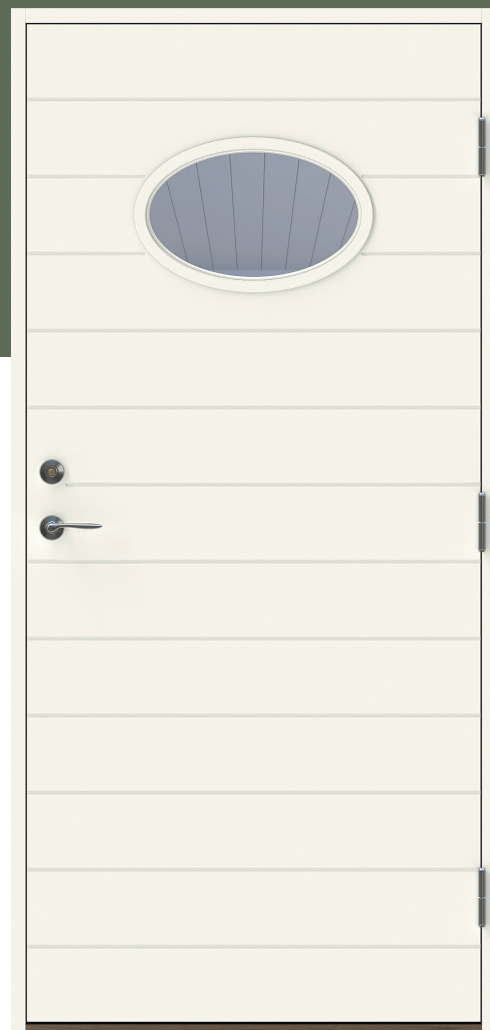

Oxöga KG

En modern dörr där det fina lilla fönstret ger ett perfekt ljusinsläpp. Dörren har spårfräst utsida och slät insida.

Fakta

- Karm 45*105 mm massivt trä
- Stomme av lamellimmad och fingerskarvad furu.
- Klarglas som standard (annat glas som tillval)
- Beräknat u-värde 0,9 w/m₂ °c.
- Standard vitmålad med tvåkomponentfärg i NCS S0502-Y (annan kulör som tillval)
- Tre justerbara gångjärn varav 2 försedda med bakkantssäkring
- Förhöjt säkerhetsskydd med hakregellås ASSA 2002 för mellanvred med hemma/borta funktion (obs. Ej förborrad för mellanvred som standard)
- Slutbleck med anslagsklack för justering av stängningstryck

Garanti

- **15 år** Formgaranti mot böjt dörrblad, mer än 4 mm
- **5 år** Produktgaranti på målning, limning och skydd mot fuktintrång
- **3 år** Mot kondens mellan glas i isolerrutor samt beslagens funktion

Standard Modulmått:

Enkeldörr:

9*20, 9*21, 10*20, 10*21

Pardörr:

14*21, 15*21

Annan storlek/spec mått som tillval

Verkligt Karmyttermått:

Modulmått minus bredd 16 mm höjd 17 mm

Bild och ritning visar storlek 10*21

Om du har andra önskemål besök vår hemsida eller kontakta oss vi hittar en lösning för dig.