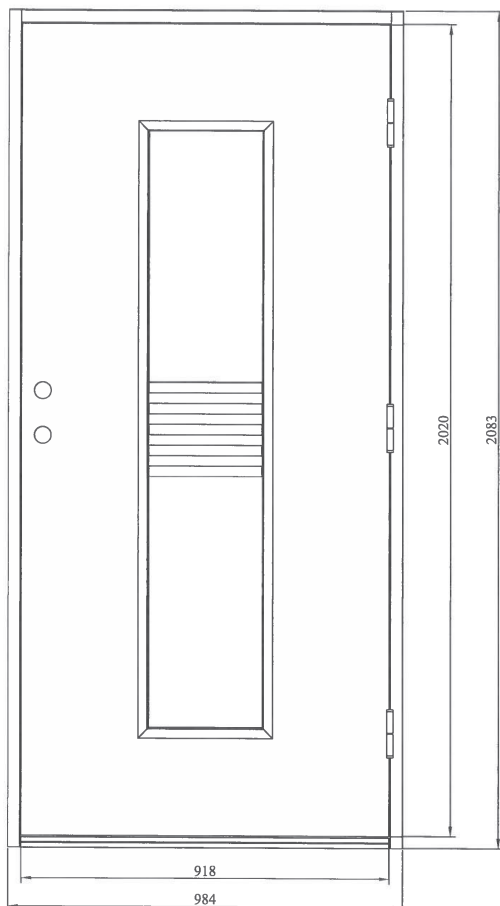

Bumble Bee - En modern ytterdörr med stort ljusinsläpp, slät ut- och insida. Ingår i serien System 1 som har lös spröjs utvändigt

- Annan kulör som tillval.
- Ek som tillval (Vit karm Standard)

Fakta

- Karm 45*105 mm massivt trä
- Stomme av lamellimmad och fingerskarvad furu.
- Beräknat U-värde 0,9 W/m² °C.
- Frostat glas Dropplist i nedkant utvändigt.
- Standard vitmålad med tvåkomponentfärg i NCS S0502-Y
- Tre justerbara gångjärn varav 2 försedda med bakkantssäkring
- Förhöjt säkerhetsskydd med hakregellås ASSA 2002 för mellanvred med hemma/borta funktion (obs. ej förborrad för mellanvred som standard)
- Slutbleck med anslagsklack för justering av stängningstryck

Modulmått:

Enkeldörr - 9*20, 9*21, 10*20, 10*21

Pardörr - 14*21, 15*21, 16*21, 18*21

Verkligt mått: Modulmått minus 16 mm bredd, 17 mm höjd

Övriga storlekar som tillval

Garanti

15 år - Formgaranti mot böjt dörrblad, mer än 4 mm