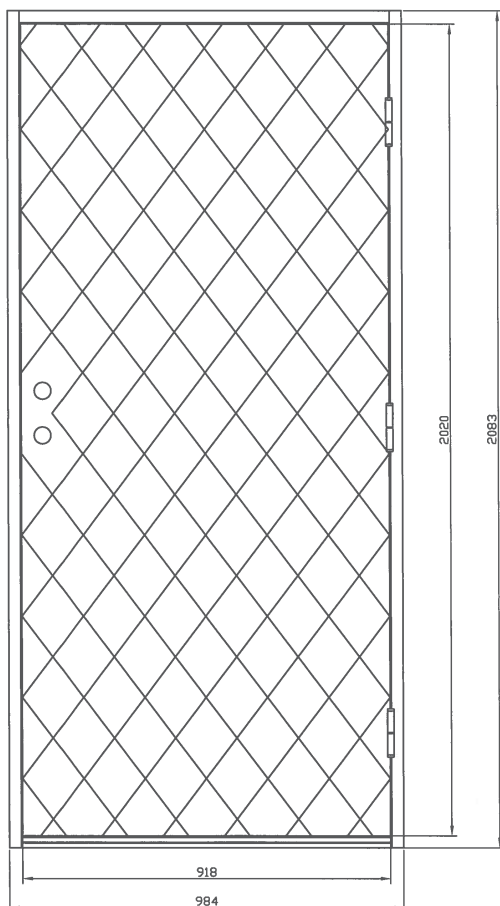

## Dalmas - En modern ytterdörr med spårfräst utsida och slät insida

### Fakta

- Karm 45\*105 mm massivt trä
- Stomme av lamellimmad och fingerskarvad furu.
- Beräknat U-värde 0,8 W/m<sup>2</sup> °C.
- Standard vitmålad med tvåkomponentfärg i NCS S0502-Y
- Tre justerbara gångjärn varav 2 försedda med bakkantssäkring
- Förhöjt säkerhetsskydd med hakregellås ASSA 2002 för mellanvred med hemma/borta funktion (obs. ej förborrad för mellanvred som standard)
- Slutbleck med anslagsklack för justering av stängningstryck

### Modulmått:

Enkeldörr - 9\*21, 10\*21

Verkligt mått: Modulmått minus 16 mm bredd, 17 mm höjd