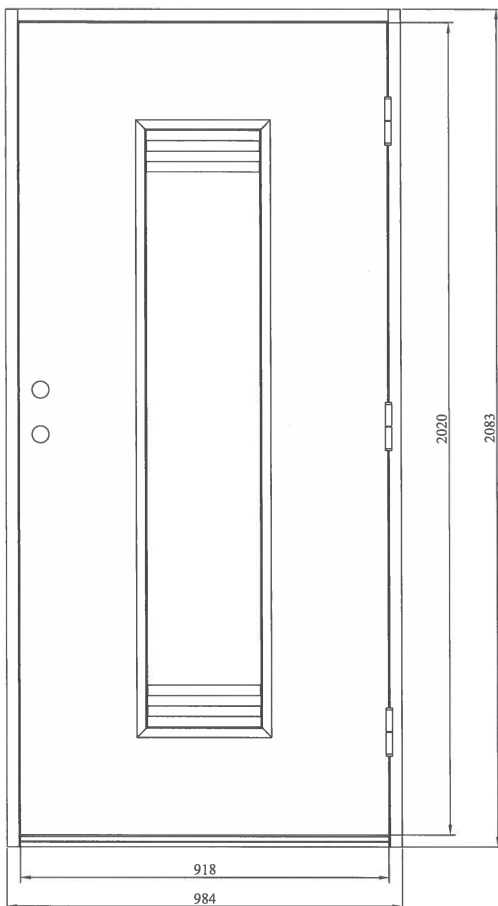

PRODUKTBLAD

Empire - En modern ytterdörr med stort ljusinsläpp, slät ut- och insida. Har lös spröjs utvändigt.

Annan kulör som tillval

Ek som tillval (Vit karm som standard)

Fakta

- Karm 45*105 mm massivt trä
- Stomme av lamellimmad och fingerskarvad furu.
- Beräknat U-värde 0,9 W/m² °C.
- Frostat glas Dropplist i nederkant utvändigt.
- Standard vitmålad med tvåkomponentfärg i NCS S0502-Y
- Tre justerbara gångjärn varav 2 försedda med bakkantssäkring
- Förhöjt säkerhetsskydd med hakregellås ASSA 2002 för mellanvred med hemma/borta funktion (obs. ej förborrad för mellanvred som standard)
- Slutbleck med anslagsklack för justering av stängningstryck

Modulmått:

Enkeldörr - 9*20, 9*21, 10*20, 10*21

Pardörr - 14*21, 15*21, 16*21, 18*21

Verkligt mått: Modulmått minus 16 mm bredd, 17 mm höjd

Övriga storlekar som tillval

Garanti

15 år - Formgaranti mot böjt dörrblad, mer än 4 mm