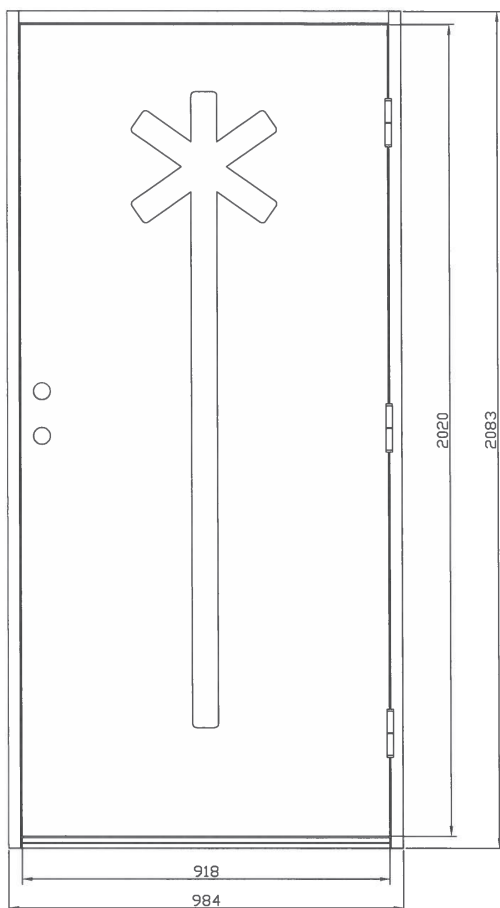

PRODUKTBLAD

Follow Me - En unik ytterdörr slät utsida utan glaslist och slät insida

Fakta

- Karm 45*105 mm massivt trä
- Stomme av lamellimmad och fingerskarvad furu.
- Beräknat U-värde 0,9 W/m² °C.
- Frostat glas
- Standard vitmålad med tvåkomponentfärg i NCS S0502-Y
- Tre justerbara gångjärn varav 2 försedda med bakkantssäkring
- Förhöjt säkerhetsskydd med hakregellås ASSA 2002 för mellanvred med hemma/borta funktion (obs. ej förborrad för mellanvred som standard)
- Slutbleck med anslagsklack för justering av stängningstryck

Modulmått:

Enkeldörr - 9*21, 10*21

Pardörr - 18*21

Verkligt mått: Modulmått minus 16 mm bredd, 17 mm höjd

Övriga storlekar som tillval

Garanti

15 år - Formgaranti mot böjt dörrblad, mer än 4 mm

5 år - Produktgaranti på målning, limning och skydd mot fuktintrång