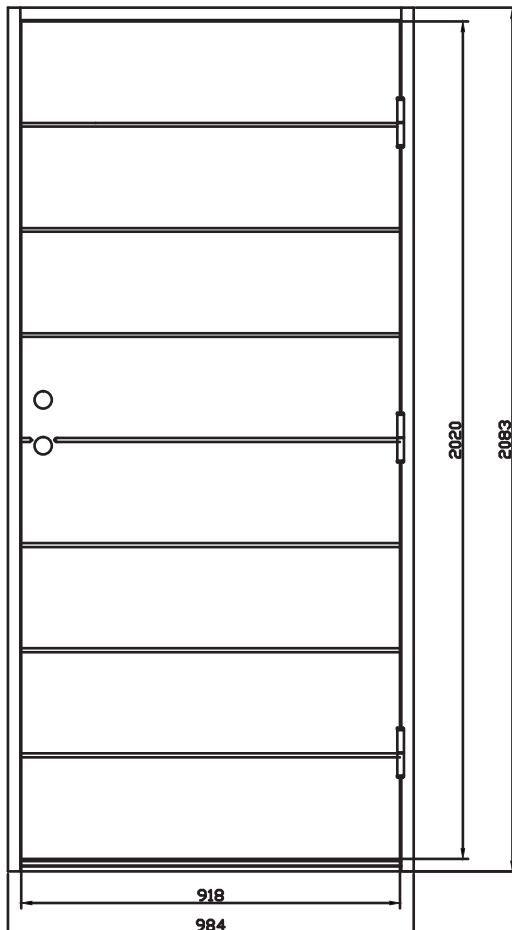

Herman S UG - En traditionell ytterdörr med spårad utsida och slät insida

Fakta

- Karm 45*105 mm massivt trä
- Stomme av lamellimmad och fingerskarvad furu.
- Beräknat U-värde 0,8 W/m² °C.
- Standard vitmålad med tvåkomponentfärg i NCS S0502-Y
- Tre justerbara gångjärn varav 2 försedda med bakkantssäkring
- Förhöjt säkerhetsskydd med hakregellås ASSA 2002 för mellanvred med hemma/borta funktion (obs. ej förborrad för mellanvred som standard)
- Slutbleck med anslagsklack för justering av stängningstryck

Modulmått:

Enkeldörr - 9*20, 9*21, 10*20, 10*21

Pardörr - 14*21, 15*21, 16*21, 18*21

Garageport - 24*21, 25*21

Verkligt mått: Modulmått minus 16 mm bredd, 17 mm höjd

Övriga storlekar som tillval

Bild visar Herman M