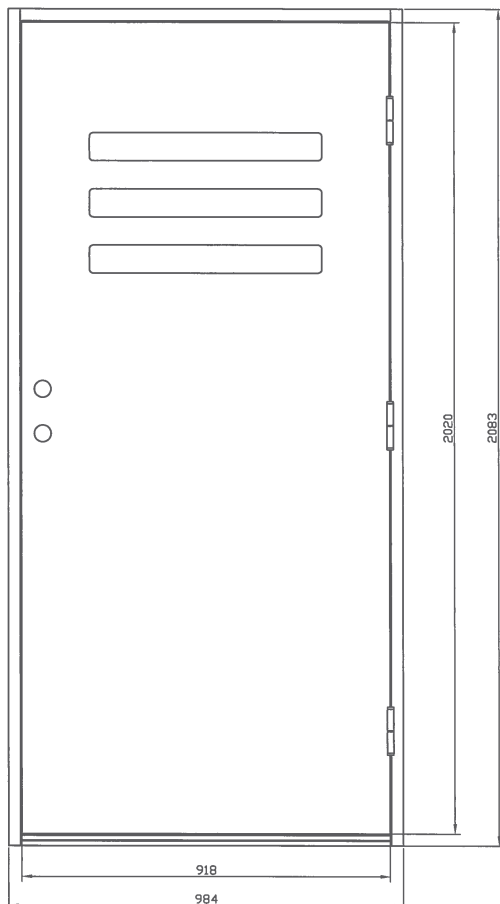

### Fakta

- Karm 45\*105 mm massivt trä
- Stomme av lamellimmad och fingerskarvad furu.
- Beräknat U-värde 0,9 W/m<sup>2</sup> °C.
- Klarglas
- Standard vitmålad med tvåkomponentfärg i NCS S0502-Y
- Tre justerbara gångjärn varav 2 försedda med bakkantssäkring
- Förhöjt säkerhetsskydd med hakregellås ASSA 2002 för mellanvred med hemma/borta funktion (obs. ej förborrad för mellanvred som standard)
- Slutbleck med anslagsklack för justering av stängningstryck

### Modulmått:

Enkeldörr - 9\*21, 10\*21

Pardörr - 18\*21

Verkligt mått: Modulmått minus 16 mm bredd, 17 mm höjd

Övriga storlekar som tillval