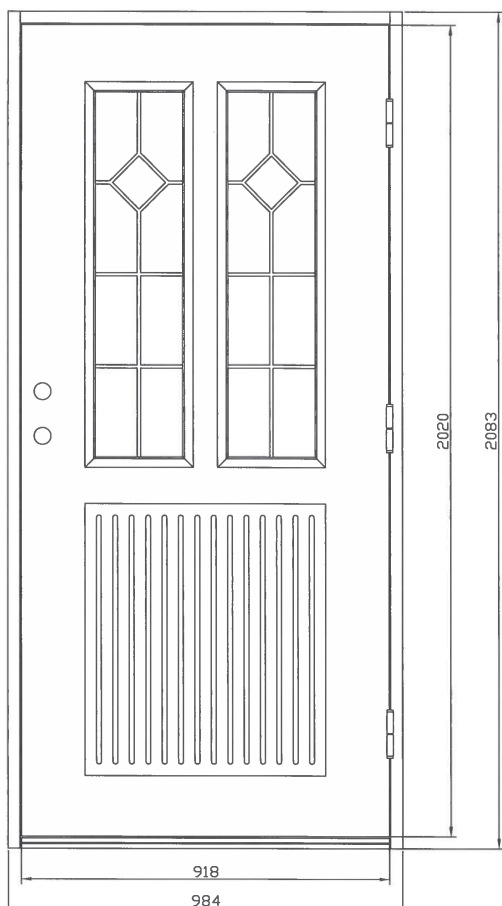

PRODUKTBLAD

Nobless BG - en vacker ytterdörr med dekorplatta utsida och slät insida

Vid Pardörrens utförande en ruta i varje dörrblad

Fakta

- Karm 45*105 mm massivt trä
- Stomme av lamellimmad och fingerskarvad furu.
- Beräknat U-värde 0,9 W/m² °C.
- Blyinfattat glas (Röd Romb standard)
- Standard vitmålad med tvåkomponentfärg i NCS S0502-Y
- Tre justerbara gångjärn varav 2 försedda med bakkantssäkring
- Förhöjt säkerhetsskydd med hakregellås ASSA 2002 för mellanvred med hemma/borta funktion (obs. ej förborrad för mellanvred som standard)
- Slutbleck med anslagsklack för justering av stängningstryck

Modulmått:

Enkeldörr - 9*21, 10*21

Pardörr - 14*21, 15*21, 16*21, 18*21

Verkligt mått: Modulmått minus 16 mm bredd, 17 mm höjd

Övriga storlekar som tillval

Garanti

15 år - Formgaranti mot böjt dörrblad, mer än 4 mm