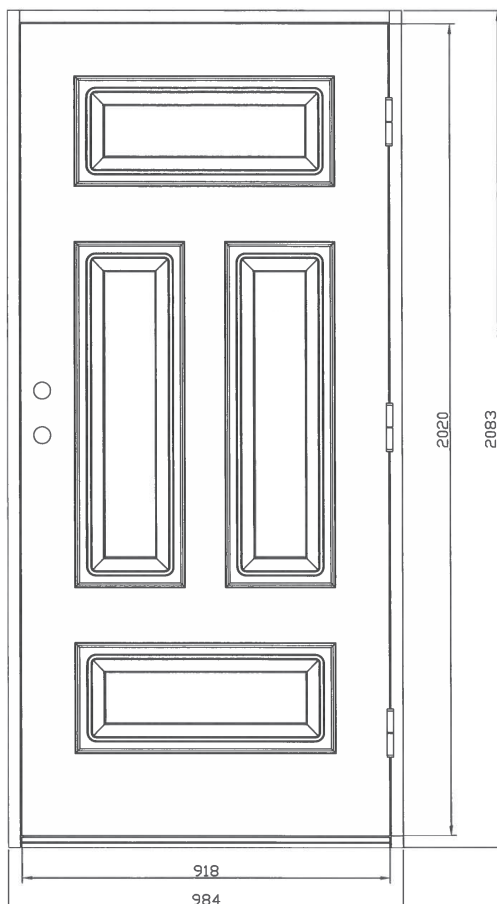

Norrskan Dekor UG - en vacker ytterdörr med dekorlagd utsida och spårfräst insida

Fakta

- Karm 45*105 mm massivt trä
- Stomme av lamellimmad och fingerskarvad furu.
- Beräknat U-värde 0,8 W/m² °C.
- Standard vitmålad med tvåkomponentfärg i NCS S0502-Y
- Tre justerbara gångjärn varav 2 försedda med bakkantssäkring
- Förhöjt säkerhetsskydd med hakregellås ASSA 2002 för mellanvred med hemma/borta funktion (obs. ej förborrad för mellanvred som standard)
- Slutbleck med anslagsklack för justering av stängningstryck

Modulmått:

Enkeldörr - 9*21, 10*21

Pardörr - 14*21, 15*21, 16*21, 18*21

Garageport - 24*21, 25*21

Verkligt mått: Modulmått minus 16 mm bredd, 17 mm höjd

Övriga storlekar som tillval

Garanti

15 år - Formgaranti mot böjt dörrblad, mer än 4 mm