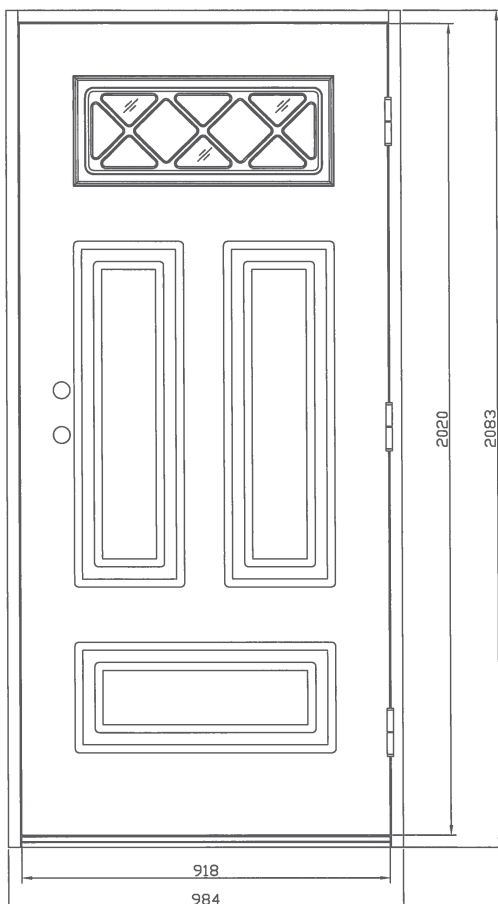

### Fakta

- Karm 45\*105 mm massivt trä
- Stomme av lamellimmad och fingerskarvad furu.
- Beräknat U-värde 0,9 W/m<sup>2</sup> °C.
- Maskinantikt klarglas
- Standard vitmålad med tvåkomponentfärg i NCS S0502-Y
- Tre justerbara gångjärn varav 2 försedda med bakkantssäkring
- Förhöjt säkerhetsskydd med hakregellås ASSA 2002 för mellanvred med hemma/borta funktion (obs. ej förborrad för mellanvred som standard)
- Slutbleck med anslagsklack för justering av stängningstryck

### Modulmått:

Enkeldörr - 9\*21, 10\*21

Pardörr - 14\*21, 15\*21, 16\*21, 18\*21

Garageport - 24\*21, 25\*21

Verkligt mått: Modulmått minus 16 mm bredd, 17 mm höjd

Övriga storlekar som tillval