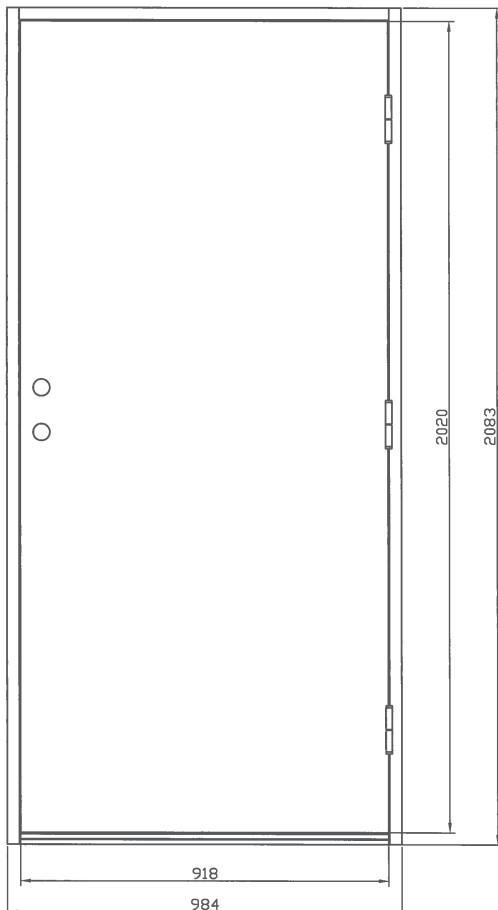

PRODUKTBLAD

Solöga KG - en traditionell ytterdörr med spårfräst utsida och slät insida

Fakta

- Karm 45*105 mm massivt trä
- Stomme av lamellimmad och fingerskarvad furu.
- Beräknat U-värde 0,9 W/m² °C.
- Klarglas
- Standard vitmålad med tvåkomponentfärg i NCS S0502-Y
- Tre justerbara gångjärn varav 2 försedda med bakkantssäkring
- Förhöjt säkerhetsskydd med hakregellås ASSA 2002 för mellanvred med hemma/borta funktion (obs. ej förborrad för mellanvred som standard)
- Slutbleck med anslagsklack för justering av stängningstryck

Modulmått:

Enkeldörr - 9*20, 9*21, 10*20, 10*21

Pardörr - 14*21, 15*21, 16*21, 18*21

Verkligt mått: Modulmått minus 16 mm bredd, 17 mm höjd

Övriga storlekar som tillval

Garanti

15 år - Formgaranti mot böjt dörrblad, mer än 4 mm