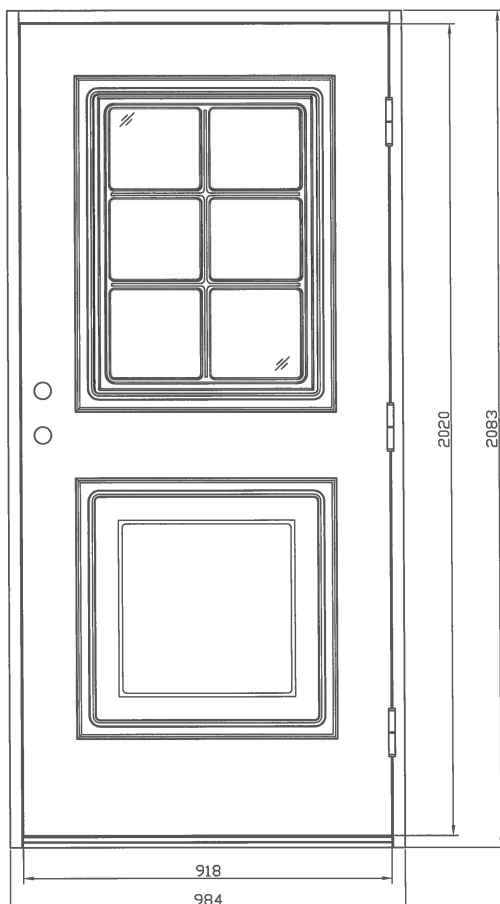

### Fakta

- Karm 45\*105 mm massivt trä
- Stomme av lamellimmad och fingerskarvad furu.
- Beräknat U-värde 0,9 W/m<sup>2</sup> °C.
- Maskinantikt klarglas
- Standard vitmålad med tvåkomponentfärg i NCS S0502-Y
- Tre justerbara gångjärn varav 2 försedda med bakkantssäkring
- Förhöjt säkerhetsskydd med hakregellås ASSA 2002 för mellanvred med hemma/borta funktion (obs. ej förborrad för mellanvred som standard)
- Slutbleck med anslagsklack för justering av stängningstryck

### Modulmått:

Enkeldörr - 9\*21,10\*21

Pardörr - 14\*21, 15\*21, 16\*21, 18\*21

Verkligt mått: Modulmått minus 16 mm bredd, 17 mm höjd

Övriga storlekar som tillval