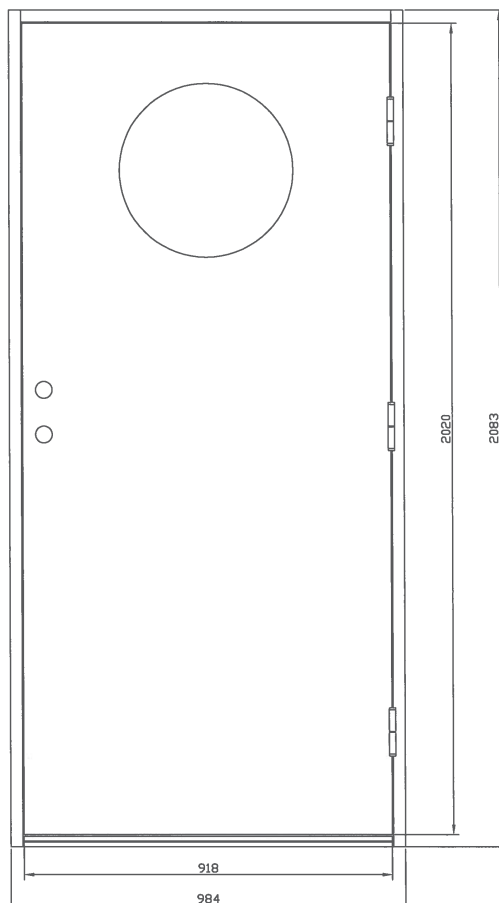

## Fakta

- Karm 45\*105 mm massivt trä
- Stomme av lamellimmad och fingerskarvad furu.
- Beräknat U-värde 0,9 W/m<sup>2</sup> °C.
- Klarglas
- Standard vitmålad med tvåkomponentfärg i NCS S0502-Y
- Tre justerbara gångjärn varav 2 försedda med bakkantssäkring
- Förhöjt säkerhetsskydd med hakregellås ASSA 2002 för mellanvred med hemma/borta funktion (obs. ej förborrad för mellanvred som standard)
- Slutbleck med anslagsklack för justering av stängningstryck

## Modulmått:

Enkeldörr - 9\*21, 10\*21

Pardörr - 14\*21, 15\*21, 16\*21, 18\*21

Verkligt mått: Modulmått minus 16 mm bredd, 17 mm höjd

Övriga storlekar som tillval