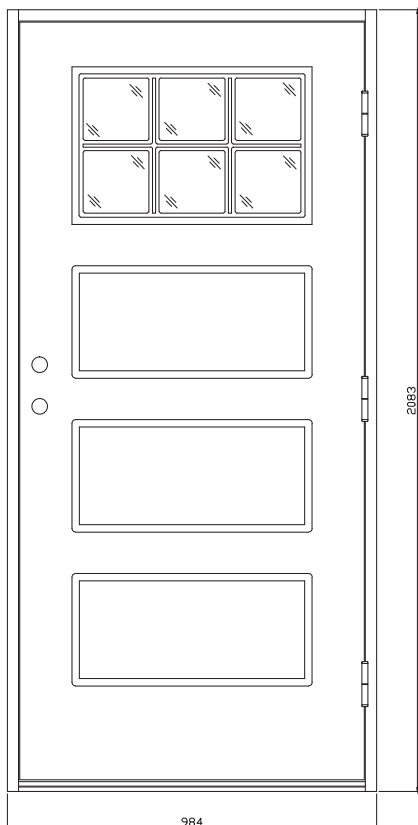

Storfors KG - en traditionell ytterdörr med spårfräst utsida och slät insida

Fakta

- Karm 45*105 mm massivt trä
- Stomme av lamellimmad och fingerskarvad furu.
- Beräknat U-värde 0,9 W/m² °C.
- Klarglas
- Standard vitmålad med tvåkomponentfärg i NCS S0502-Y
- Tre justerbara gångjärn varav 2 försedda med bakkantssäkring
- Förhöjt säkerhetsskydd med hakregellås ASSA 2002 för mellanvred med hemma/borta funktion (obs. ej förborrad för mellanvred som standard)
- Slutbleck med anslagsklack för justering av stängningstryck

Modulmått:

Enkeldörr - 9*20, 9*21, 10*20, 10*21

Pardörr - 14*21, 15*21, 16*21, 18*21

Garageport - 24*21, 25*21

Verkligt mått: Modulmått minus 16 mm bredd, 17 mm höjd

Övriga storlekar som tillval

Garanti

15 år - Formgaranti mot böjt dörrblad, mer än 4 mm