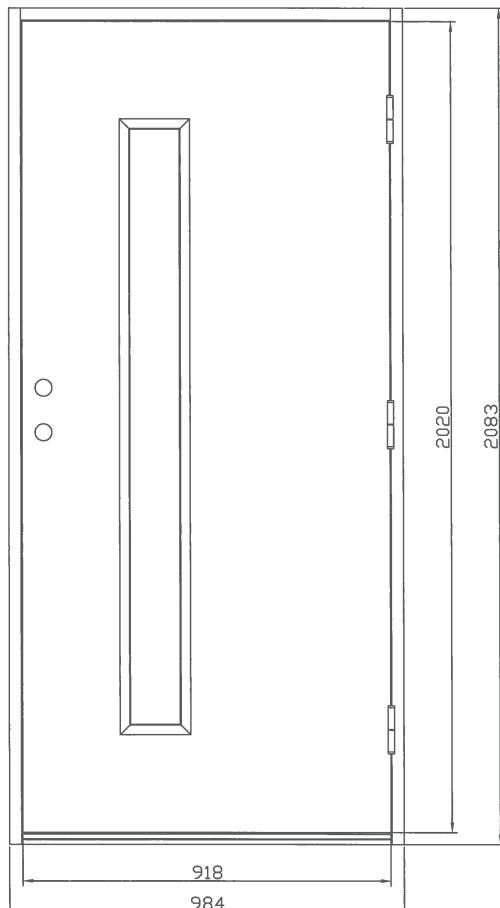

PRODUKTBLAD

Stripe KG - en modern ytterdörr med slät utsida utan glaslist och slät insida

Fakta

- Karm 45*105 mm massivt trä
- Stomme av lamellimmad och fingerskarvad furu.
- Beräknat U-värde 0,9 W/m² °C.
- Klarglas
- Standard vitmålad med tvåkomponentfärg i NCS S0502-Y
- Tre justerbara gångjärn varav 2 försedda med bakkantssäkring
- Förhöjt säkerhetsskydd med hakregellås ASSA 2002 för mellanvred med hemma/borta funktion (obs. ej förborrad för mellanvred som standard)
- Slutbleck med anslagsklack för justering av stängningstryck

Modulmått:

Enkeldörr - 9*20, 9*21, 10*20, 10*21

Pardörr - 14*21, 15*21, 16*21, 18*21

Verkligt mått: Modulmått minus 16 mm bredd, 17 mm höjd

Övriga storlekar som tillval

Garanti

15 år - Formgaranti mot böjt dörrblad, mer än 4 mm