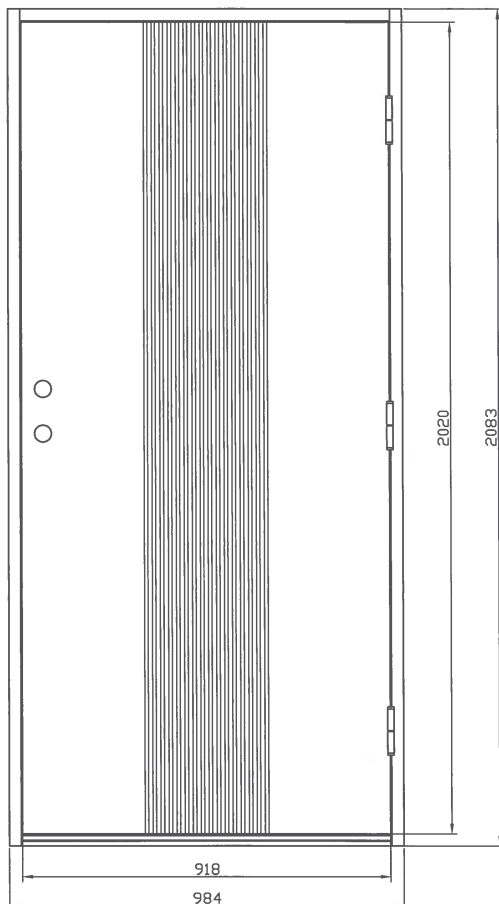

PRODUKTBLAD

Submarin o UG - en modern ytterdörr med spårfräst utsida och slät insida

Fakta

- Karm 45*105 mm massivt trä
- Stomme av lamellimmad och fingerskarvad furu.
- Beräknat U-värde 0,8 W/m² °C.
- Standard vitmålad med tvåkomponentfärg i NCS S0502-Y
- Tre justerbara gångjärn varav 2 försedda med bakkantssäkring
- Förhöjt säkerhetsskydd med hakregellås ASSA 2002 för mellanvred med hemma/borta funktion (obs. ej förborrad för mellanvred som standard)
- Slutbleck med anslagsklack för justering av stängningstryck

Finns även i Ek utförande då med vit karm som standard

Modulmått:

Enkeldörr - 9*21, 10*21

Pardörr - 14*21, 15*21, 16*21, 18*21, 24*21, 25*21

Verkligt mått: Modulmått minus 16 mm bredd, 17 mm höjd

Övriga storlekar som tillval