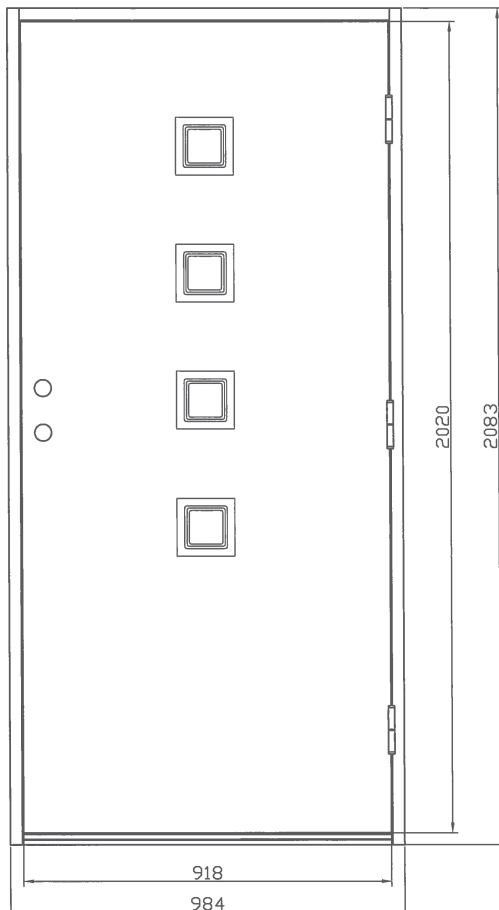

Trapp KG - en modern ytterdörr med slät ut- och insida

Fakta

- Karm 45*105 mm massivt trä
- Stomme av lamellimmad och fingerskarvad furu.
- Beräknat U-värde 0,9 W/m² °C.
- Klarglas
- Standard vitmålad med tvåkomponentfärg i NCS S0502-Y
- Tre justerbara gångjärn varav 2 försedda med bakkantssäkring
- Förhöjt säkerhetskydd med hakregellås ASSA 2002 för mellanvred med hemma/borta funktion (obs. ej förborrad för mellanvred som standard)
- Slutbleck med anslagsklack för justering av stängningstryck

Finns även som tillval i Ek och Teak då med vit karm som standard

Modulmått:

Enkeldörr - 9*21, 10*21

Pardörr - 14*21, 15*21, 16*21, 18*21, 24*21, 25*21

Verkligt mått: Modulmått minus 16 mm bredd, 17 mm höjd

Övriga storlekar som tillval

Garanti

15 år - Formgaranti mot böjt dörrblad, mer än 4 mm

5 år - Produktgaranti på målning, limning och skydd mot fuktintrång

3 år - Mot kondens mellan glas i isolerrutor samt beslagens funktion