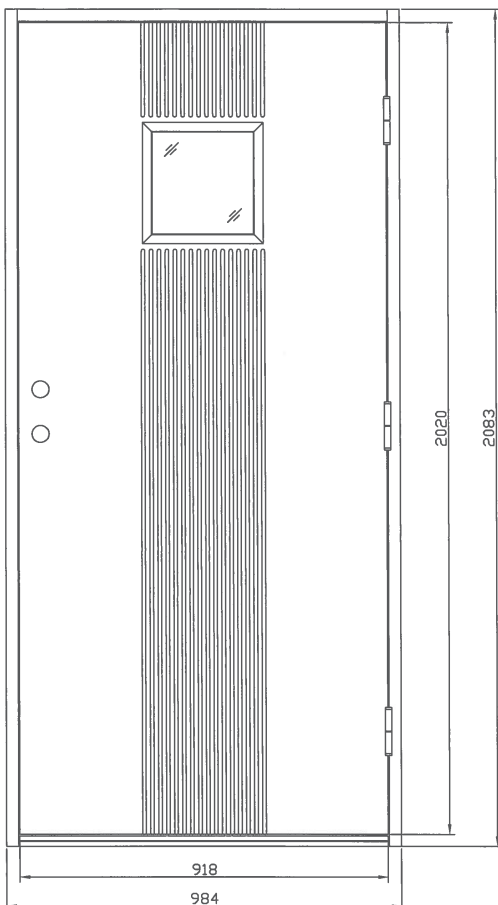

PRODUKTBLAD

Tubmarin 1 KG - en modern ytterdörr med spårfräst utsida och slät insida

Fakta

- Karm 45*105 mm massivt trä
- Stomme av lamellimmad och fingerskarvad furu.
- Beräknat U-värde 0,9 W/m² °C.
- Klarglas
- Standard vitmålad med tvåkomponentfärg i NCS S0502-Y
- Tre justerbara gångjärn varav 2 försedda med bakkantssäkring
- Förhöjt säkerhetsskydd med hakregellås ASSA 2002 för mellanvred med hemma/borta funktion (obs. ej förborrad för mellanvred som standard)
- Slutbleck med anslagsklack för justering av stängningstryck

Finns även som tillval i Ek och Teak (Teak Ej Spårfräst)då med vit karm som standard

Modulmått:

Enkeldörr - 9*21, 10*21

Pardörr - 14*21, 15*21, 16*21, 18*21,

Verkligt mått: Modulmått minus 16 mm bredd, 17 mm höjd

Övriga storlekar som tillval

Garanti

15 år - Formgaranti mot böjt dörrblad, mer än 4 mm

5 år - Produktgaranti på målning, limning och skydd mot fuktintrång

3 år - Mot kondens mellan glas i isolerrutor samt beslagens funktion