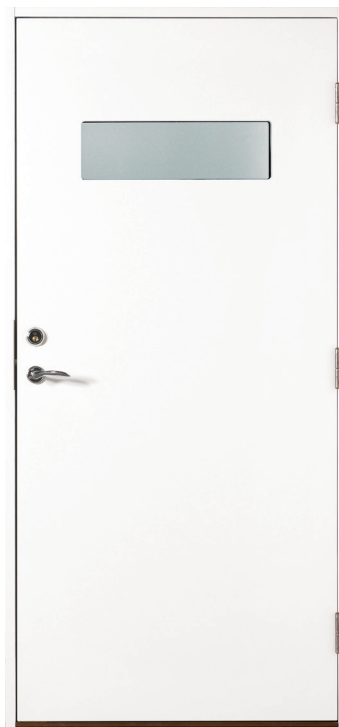

Utsikt 1 - En modern ytterdörr med slät utsida utan glaslist och slät insida

Fakta

- Karm 45*105 mm massivt trä
- Stomme av lamellimmad och fingerskarvad furu.
- Beräknat U-värde 0,9 W/m² °C.
- Klarglas
- Standard vitmålad med tvåkomponentfärg i NCS S0502-Y
- Tre justerbara gångjärn varav 2 försedda med bakkantssäkring
- Förhöjt säkerhetsskydd med hakregellås ASSA 2002 för mellanvred med hemma/borta funktion (obs. ej förborrad för mellanvred som standard)
- Slutbleck med anslagsklack för justering av stängningstryck

Modulmått:

Enkeldörr - 9*21, 10*21

Pardörr - 14*21, 15*21, 18*21

Verkligt mått: Modulmått minus 16 mm bredd, 17 mm höjd

Övriga storlekar som tillval

Garanti

15 år - Formgaranti mot böjt dörrblad, mer än 4 mm

5 år - Produktgaranti på målning, limning och skydd mot fuktintrång

3 år - Mot kondens mellan glas i isolerrutor samt beslagens funktion