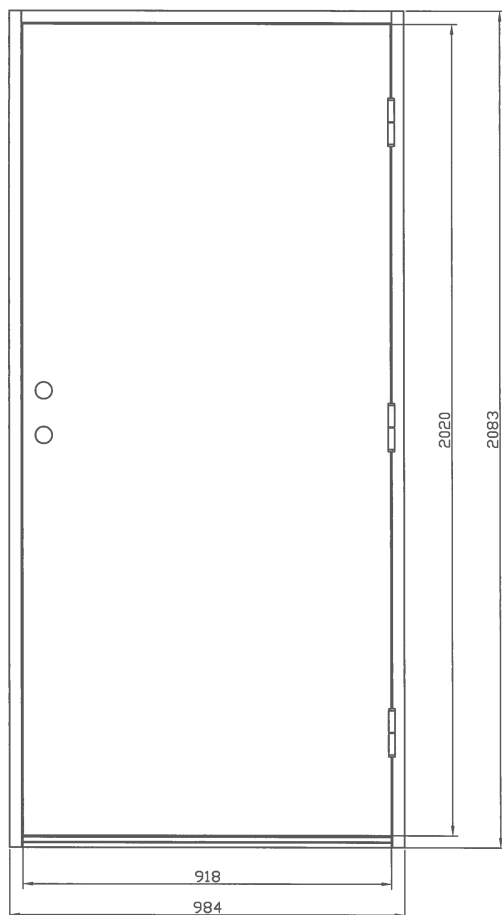

### Fakta

- Karm 45\*105 mm massivt trä
- Stomme av lamellimmad och fingerskarvad furu.
- Beräknat U-värde 0,9 W/m<sup>2</sup> °C.
- Klarglas
- Standard vitmålad med tvåkomponentfärg i NCS S0502-Y
- Tre justerbara gångjärn varav 2 försedda med bakkantssäkring
- Förhöjt säkerhetsskydd med hakregellås ASSA 2002 för mellanvred med hemma/borta funktion (obs. ej förborrad för mellanvred som standard)
- Slutbleck med anslagsklack för justering av stängningstryck

### Modulmått:

Enkeldörr - 9\*21, 10\*21

Pardörr - 14\*21, 15\*21, 18\*21

Verkligt mått: Modulmått minus 16 mm bredd, 17 mm höjd

Övriga storlekar som tillval