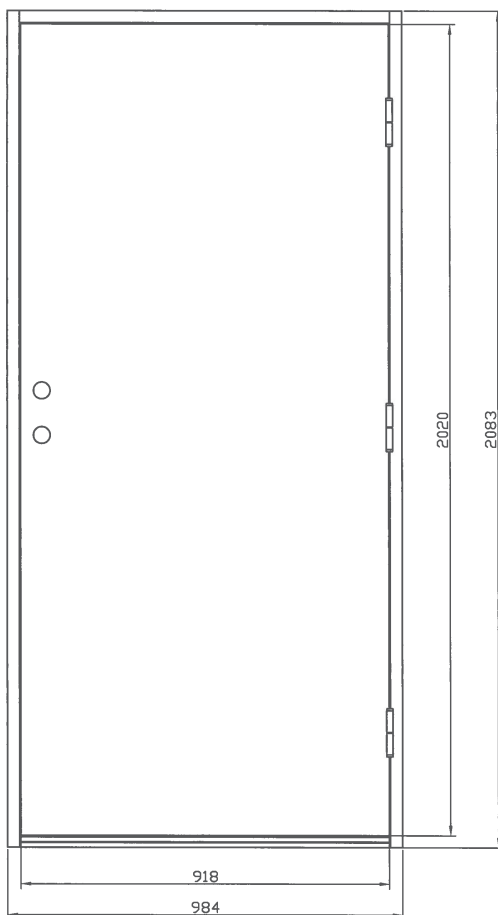

Utsikt 2 - En modern ytterdörr med slät utsida utan glaslist och slät insida

Fakta

- Karm 45*105 mm massivt trä
- Stomme av lamellimmad och fingerskarvad furu.
- Beräknat U-värde 0,9 W/m² °C.
- Klarglas
- Standard vitmålad med tvåkomponentfärg i NCS S0502-Y
- Tre justerbara gångjärn varav 2 försedda med bakkantssäkring
- Förhöjt säkerhetsskydd med hakregellås ASSA 2002 för mellanvred med hemma/borta funktion (obs. ej förborrad för mellanvred som standard)
- Slutbleck med anslagsklack för justering av stängningstryck

Modulmått:

Enkeldörr - 9*21, 10*21

Pardörr - 14*21, 15*21, 18*21

Verkligt mått: Modulmått minus 16 mm bredd, 17 mm höjd

Övriga storlekar som tillval

Garanti

15 år - Formgaranti mot böjt dörrblad, mer än 4 mm