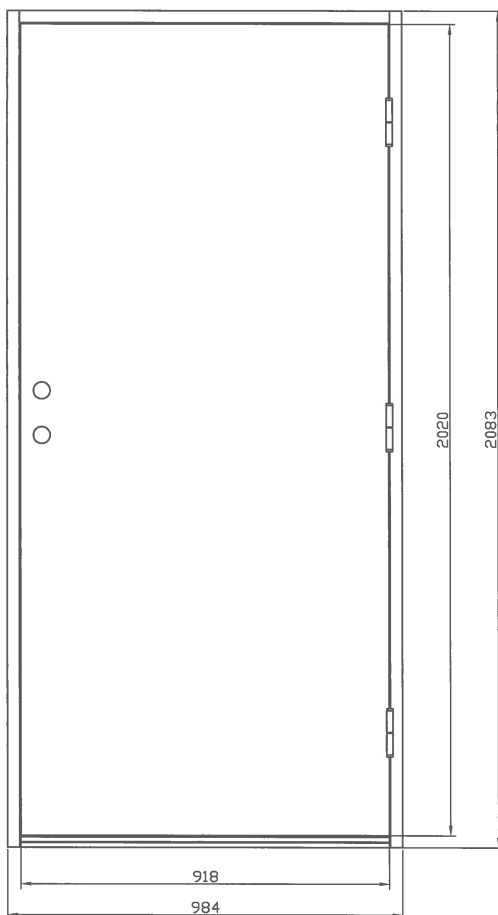

### Fakta

- Karm 45\*105 mm massivt trä
- Stomme av lamellimmad och fingerskarvad furu.
- Beräknat U-värde 0,9 W/m<sup>2</sup> °C.
- Klarglas
- Standard vitmålad med tvåkomponentfärg i NCS S0502-Y
- Tre justerbara gångjärn varav 2 försedda med bakkantssäkring
- Förhöjt säkerhetsskydd med hakregellås ASSA 2002 för mellanvred med hemma/borta funktion (obs. ej förborrad för mellanvred som standard)
- Slutbleck med anslagsklack för justering av stängningstryck

### Modulmått:

Enkeldörr - 9\*21, 10\*21

Pardörr - 14\*21, 15\*21, 18\*21

Verkligt mått: Modulmått minus 16 mm bredd, 17 mm höjd

Övriga storlekar som tillval