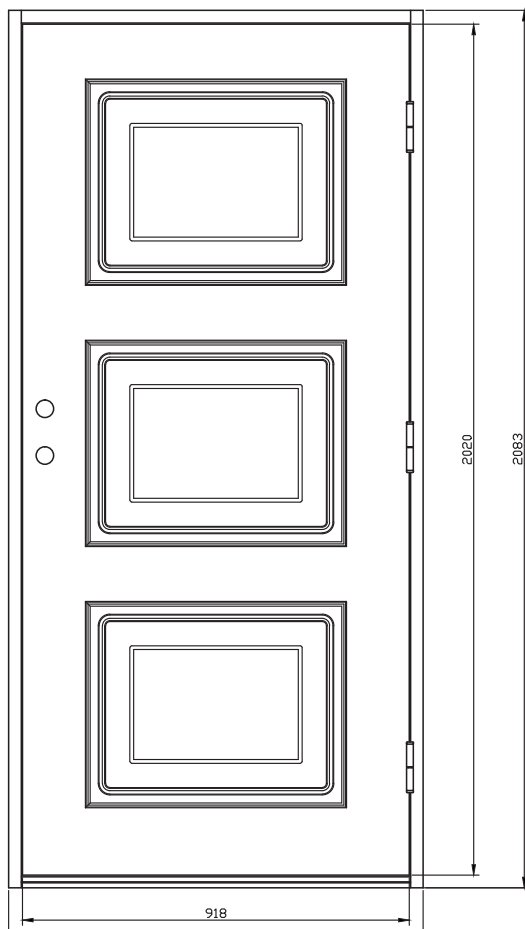

Zirkon 1 - En klassiskt ytterdörr med dekorlagd utsida och spårfräst insida

Fakta

- Karm 45*105 mm massivt trä
- Stomme av lamellimmad och fingerskarvad furu.
- Beräknat U-värde 0,8 W/m² °C.
- Klarglas
- Standard vitmålad med tvåkomponentfärg i NCS S0502-Y
- Tre justerbara gångjärn varav 2 försedda med bakkantssäkring
- Förhöjt säkerhetsskydd med hakregellås ASSA 2002 för mellanvred med hemma/borta funktion (obs. ej förborrad för mellanvred som standard)
- Slutbleck med anslagsklack för justering av stängningstryck

Modulmått:

Enkeldörr - 9*21, 10*21

Pardörr - 14*21, 15*21, 16*21, 18*21

Verkligt mått: Modulmått minus 16 mm bredd, 17 mm höjd

Övriga storlekar som tillval

Bild visar Zirkon UG

Garanti

15 år - Formgaranti mot böjt dörrblad, mer än 4 mm