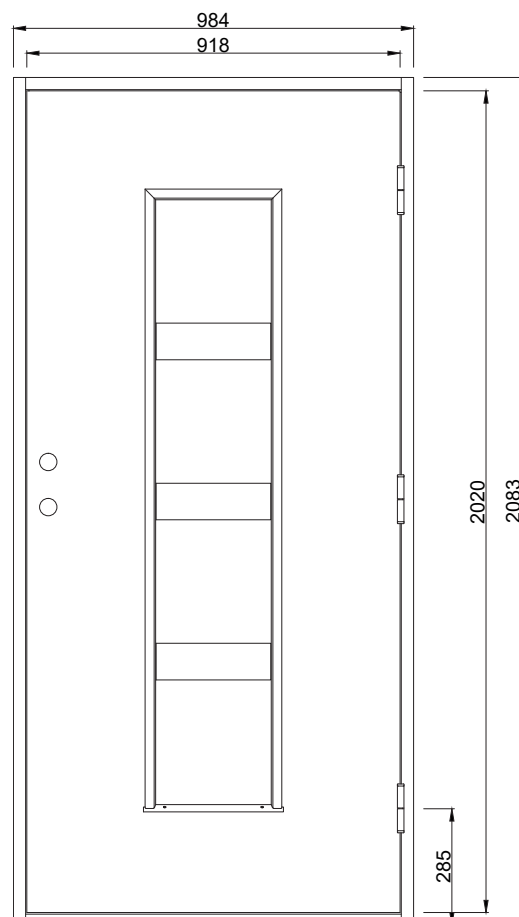

Fakta

- Karm 45*105 mm massivt trä
- Stomme av lamellimmad och fingerskarvad furu.
- Frostat glas som standard (annat glas som tillval)
- Beräknat u-värde 0,9 w/m₂ °c.
- Standard vitmålad med tvåkomponentfärg i NCS S0502-Y (annan kulör som tillval)
- Tre justerbara gångjärn varav 2 försedda med bakkantssäkring
- Förhöjt säkerhetsskydd med hakregellås ASSA 2002 för mellanvred med hemma/borta funktion (obs. Ej förborrad för mellanvred som standard)
- Slutbleck med anslagsklack för justering av stängningstryck

Standard Modulmått:

Enkeldörr:

9*20, 9*21, 10*20, 10*21

Pardörr:

14*21, 15*21

Annan storlek/spec mått som tillval

Verkligt Karmyttermått:

Modulmått minus
bredd 16 mm
höjd 17 mm

Bild och ritning visar storlek 10*21

Om du har andra önskemål
besök vår hemsida eller kontakta
oss vi hittar en lösning för dig.