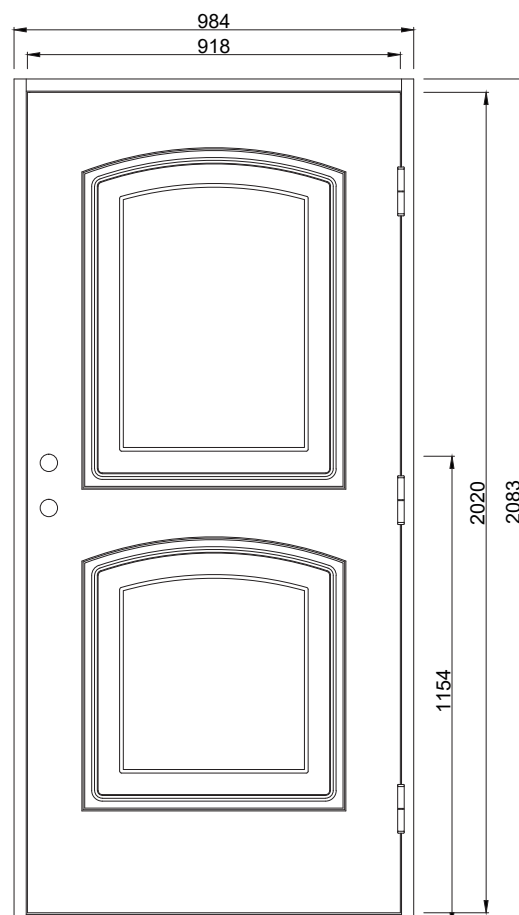

## Fakta

- Karm 45\*105 mm massivt trä
- Stomme av lamellimmad och fingerskarvad furu.
- Beräknat u-värde 0,8 w/m<sup>2</sup> °c.
- Standard vitmålad med tvåkomponentfärg i NCS S0502-Y (annan kulör som tillval)
- Tre justerbara gångjärn varav 2 försedda med bakkantssäkring
- Förhöjt säkerhetsskydd med hakregellås ASSA 2002 för mellanvred med hemma/borta funktion (obs. Ej förborrad för mellanvred som standard)
- Slutbleck med anslagsklack för justering av stängningstryck

## Standard Modulmått:

### Garageport:

24\*21, 25\*21

Annat storlek/spec mått som tillval

### Verkligt Karmyttermått:

Modulmått minus  
bredd 16 mm  
höjd 17 mm

Bild och ritning visar storlek 10\*21

Om du har andra önskemål  
besök vår hemsida eller kontakta  
oss vi hittar en lösning för dig.