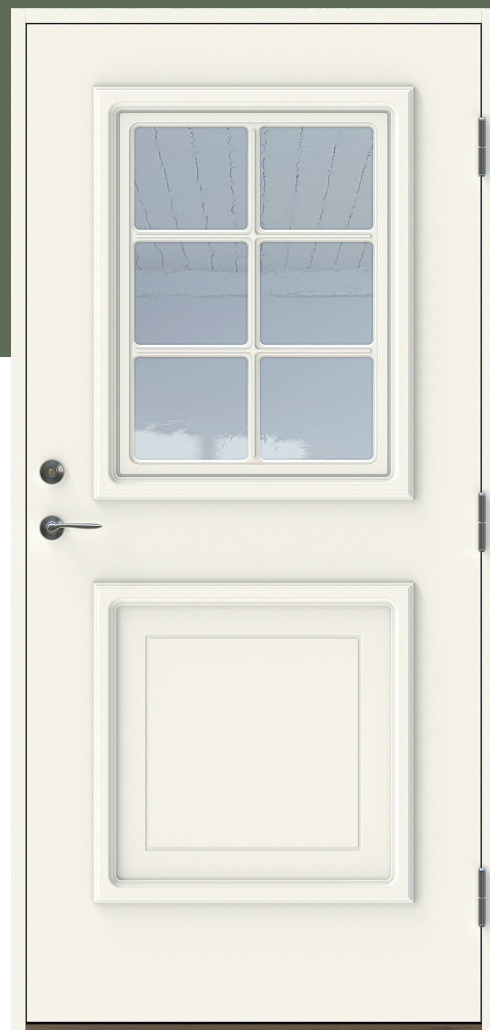

Smaragd AG

Kom hem till den här klassiska ytterdörren med fina detaljer och mycket ljusinsläpp. Dörren har dekorlagd utsida och spårfräst insida.

Fakta

- Karm 45*105 mm massivt trä
- Stomme av lamellimmad och fingerskarvad furu.
- Maskinantikt glas som standard (annat glas som tillval)
- Beräknat u-värde 0,9 w/m₂ °c.
- Standard vitmålad med tvåkomponentfärg i NCS S0502-Y (annan kulör som tillval)
- Tre justerbara gångjärn varav 2 försedda med bakkantssäkring
- Förhöjt säkerhetsskydd med hakregellås ASSA 2002 för mellanvred med hemma/borta funktion (obs. Ej förborrad för mellanvred som standard)
- Slutbleck med anslagsklack för justering av stängningstryck

Garanti

- **15 år** Formgaranti mot böjt dörrblad, mer än 4 mm
- **5 år** Produktgaranti på målning, limning och skydd mot fuktintrång
- **3 år** Mot kondens mellan glas i isolerrutor samt beslagens funktion