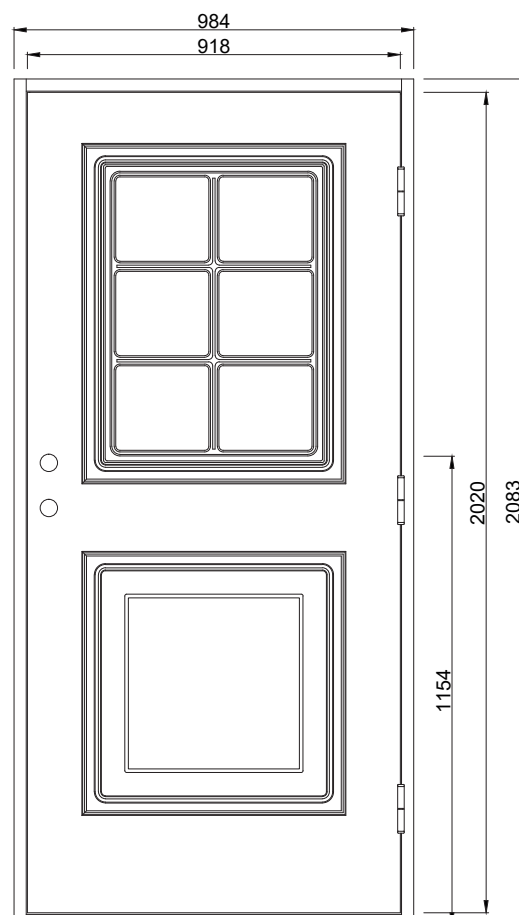

Smaragd AG

Kom hem till den här klassiska ytterdörren med fina detaljer och mycket ljusinsläpp. Dörren har dekorlagd utsida och spårfräst insida.

Fakta

- Karm 45*105 mm massivt trä
- Stomme av lamellimmad och fingerskarvad furu.
- Maskinantikt glas som standard (annat glas som tillval)
- Beräknat u-värde 0,9 w/m₂ °c.
- Standard vitmålad med tvåkomponentfärg i NCS S0502-Y (annan kulör som tillval)
- Tre justerbara gångjärn varav 2 försedda med bakkantssäkring
- Förhöjt säkerhetsskydd med hakregellås ASSA 2002 för mellanvred med hemma/borta funktion (obs. Ej förborrad för mellanvred som standard)
- Slutbleck med anslagsklack för justering av stängningstryck

Standard Modulmått:

Enkeldörr:

9*20, 9*21, 10*20, 10*21

Pardörr:

14*21, 15*21

Annat storlek/spec mått som tillval

Verkligt Karmyttermått:

Modulmått minus
bredd 16 mm
höjd 17 mm

Bild och ritning visar storlek 10*21

Om du har andra önskemål
besök vår hemsida eller kontakta
oss vi hittar en lösning för dig.