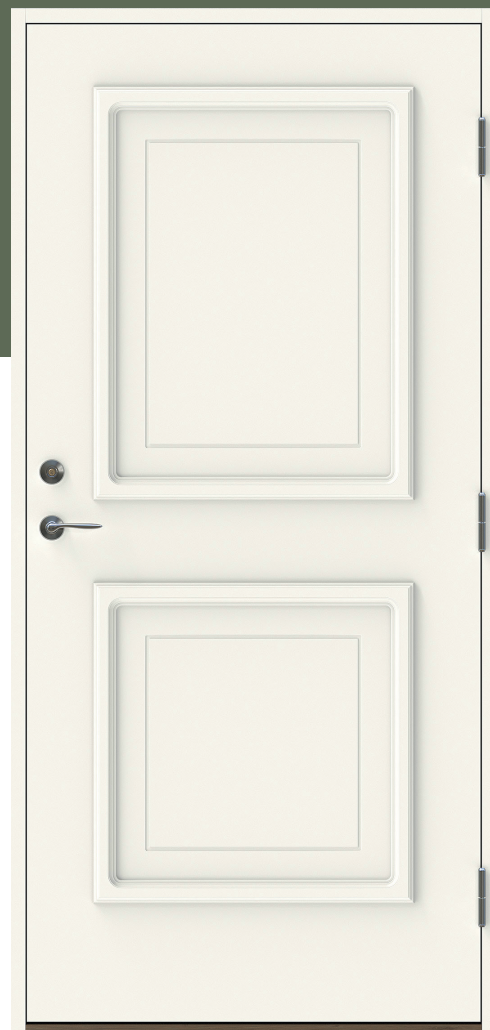

Smaragd UG

En omtyckt klassiker med dekorlagd utsida och spårfräst insida.

Fakta

- Karm 45*105 mm massivt trä
- Stomme av lamellimmad och fingerskarvad furu.
- Beräknat u-värde 0,8 w/m₂ °c.
- Standard vitmålad med tvåkomponentfärg i NCS S0502-Y (annan kulör som tillval)
- Tre justerbara gångjärn varav 2 försedda med bakkantssäkring
- Förhöjt säkerhetsskydd med hakregellås ASSA 2002 för mellanvred med hemma/borta funktion (obs. Ej förborrad för mellanvred som standard)
- Slutbleck med anslagsklack för justering av stängningstryck

Garanti

- **15 år** Formgaranti mot böjt dörrblad, mer än 4 mm
- **5 år** Produktgaranti på målning, limning och skydd mot fuktintrång
- **3 år** Mot kondens mellan glas i isolerrutor samt beslagens funktion