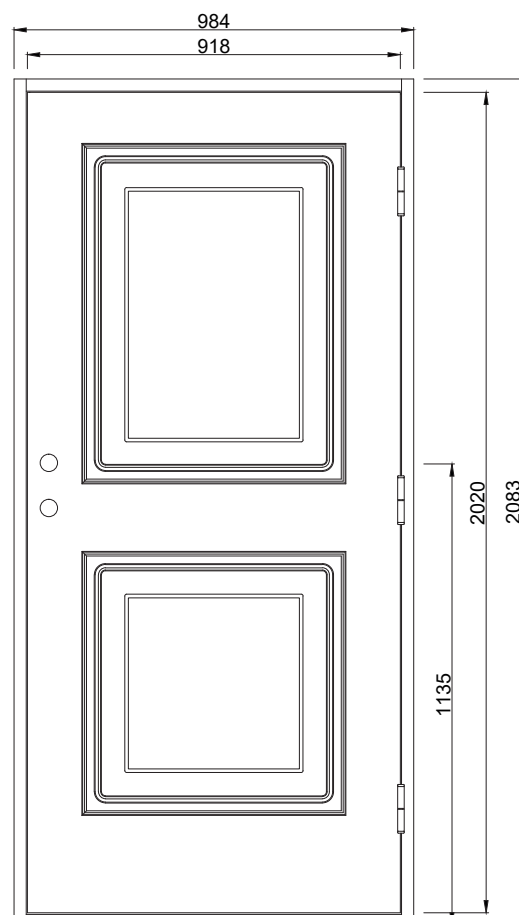

## Fakta

- Karm 45\*105 mm massivt trä
- Stomme av lamellimmad och fingerskarvad furu.
- Beräknat u-värde 0,8 w/m<sub>2</sub> °c.
- Standard vitmålad med tvåkomponentfärg i NCS S0502-Y (annan kulör som tillval)
- Tre justerbara gångjärn varav 2 försedda med bakkantssäkring
- Förhöjt säkerhetsskydd med hakregellås ASSA 2002 för mellanvred med hemma/borta funktion (obs. Ej förborrad för mellanvred som standard)
- Slutbleck med anslagsklack för justering av stängningstryck

## Standard Modulmått:

### Garageport:

24\*21, 25\*21

Annat storlek/spec mått som tillval

### Verkligt Karmyttermått:

Modulmått minus  
bredd 16 mm  
höjd 17 mm

Bild och ritning visar storlek 10\*21

Om du har andra önskemål  
besök vår hemsida eller kontakta  
oss vi hittar en lösning för dig.