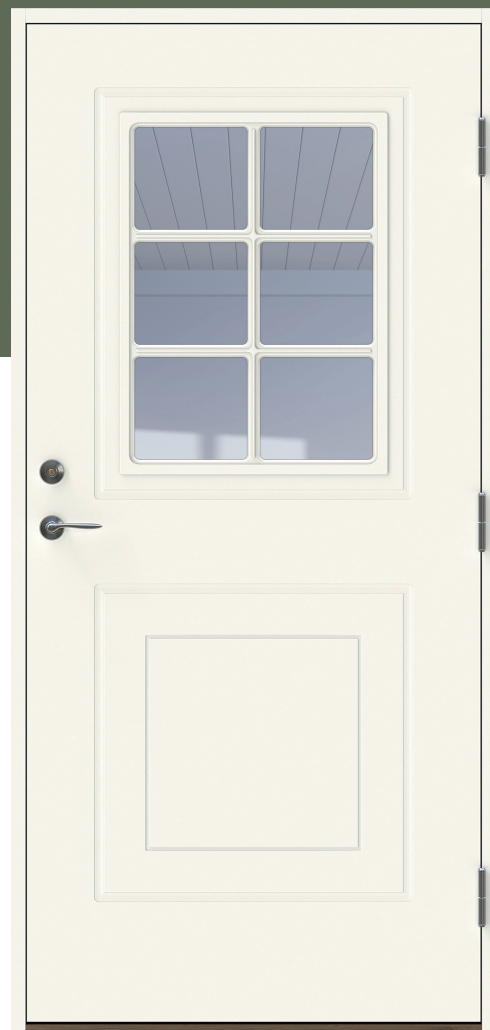

Smaragd light AG

Kom hem till den här klassiska ytterdörren med fina detaljer och mycket ljusinsläpp. Dörren har spårfräst utsida och slät insida.

Fakta

- Karm 45*105 mm massivt trä
- Stomme av lamellimmad och fingerskarvad furu.
- Maskinantikt glas som standard (annat glas som tillval)
- Beräknat u-värde 0,9 w/m² °c.
- Standard vitmålad med tvåkomponentfärg i NCS S0502-Y (annan kulör som tillval)
- Tre justerbara gångjärn varav 2 försedda med bakkantssäkring
- Förhöjt säkerhetsskydd med hakregellås ASSA 2002 för mellanvred med hemma/borta funktion (obs. Ej förborrad för mellanvred som standard)
- Slutbleck med anslagsklack för justering av stängningstryck

Garanti

- **15 år** Formgaranti mot böjt dörrblad, mer än 4 mm
- **5 år** Produktgaranti på målning, limning och skydd mot fuktintrång
- **3 år** Mot kondens mellan glas i isolerrutor samt beslagens funktion