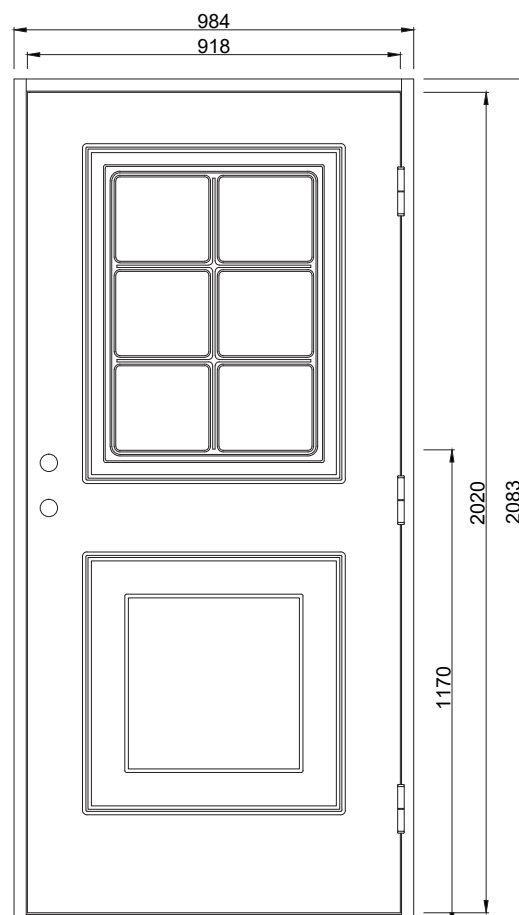

Smaragd light AG

Kom hem till den här klassiska ytterdörren med fina detaljer och mycket ljusinsläpp. Dörren har spårfräst utsida och slät insida.

Fakta

- Karm 45*105 mm massivt trä
- Stomme av lamellimmad och fingerskarvad furu.
- Maskinantikt glas som standard (annat glas som tillval)
- Beräknat u-värde 0,9 w/m² °c.
- Standard vitmålad med tvåkomponentfärg i NCS S0502-Y (annan kulör som tillval)
- Tre justerbara gångjärn varav 2 försedda med bakkantssäkring
- Förhöjt säkerhetsskydd med hakregellås ASSA 2002 för mellanvred med hemma/borta funktion (obs. Ej förborrad för mellanvred som standard)
- Slutbleck med anslagsklack för justering av stängningstryck

Standard Modulmått:

Enkeldörr:

9*20, 9*21, 10*20, 10*21

Pardörr:

14*21, 15*21

Annan storlek/spec mått som tillval

Verkligt Karmyttermått:

Modulmått minus
bredd 16 mm
höjd 17 mm

Bild och ritning visar storlek 10*21

Om du har andra önskemål
besök vår hemsida eller kontakta
oss vi hittar en lösning för dig.