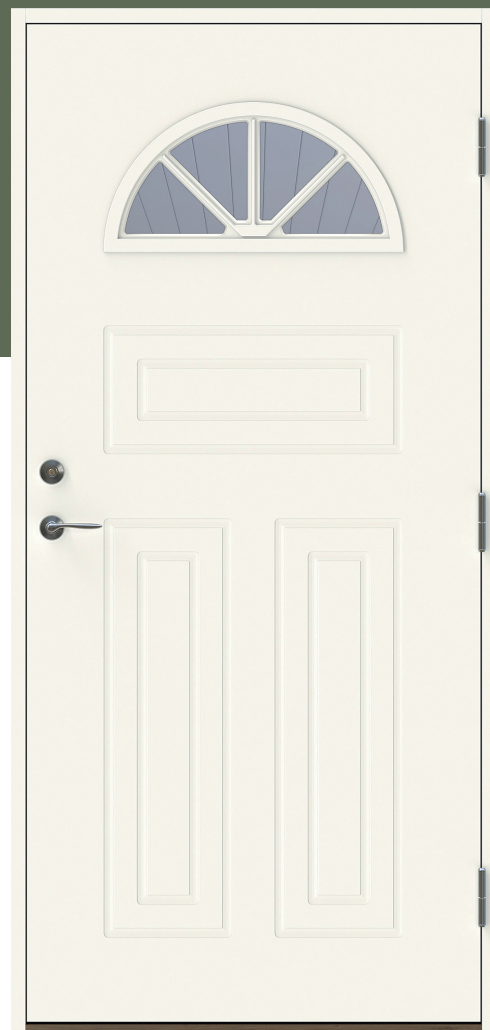

Solöga KG

Sätt nyckeln i den här klassiska 40-talsdörren. Ett litet fönster upptill som släpper in ljuset. Dörren har spårfräst utsida och slät insida.

Fakta

- Karm 45*105 mm massivt trä
- Stomme av lamellimmad och fingerskarvad furu.
- Klarglas som standard (annat glas som tillval)
- Beräknat u-värde 0,9 w/m₂ °c.
- Standard vitmålad med tvåkomponentfärg i NCS S0502-Y (annan kulör som tillval)
- Tre justerbara gångjärn varav 2 försedda med bakkantssäkring
- Förhöjt säkerhetsskydd med hakregellås ASSA 2002 för mellanvred med hemma/borta funktion (obs. Ej förborrad för mellanvred som standard)
- Slutbleck med anslagsklack för justering av stängningstryck

Garanti

- **15 år** Formgaranti mot böjt dörrblad, mer än 4 mm
- **5 år** Produktgaranti på målning, limning och skydd mot fuktintrång
- **3 år** Mot kondens mellan glas i isolerrutor samt beslagens funktion