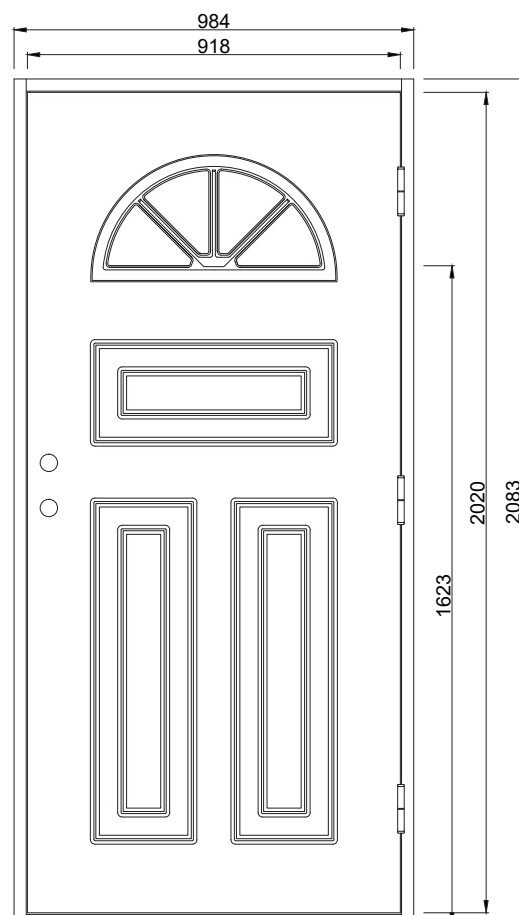

Solöga KG

Sätt nyckeln i den här klassiska 40-talsdörren. Ett litet fönster upptill som släpper in ljuset. Dörren har spårfräst utsida och slät insida.

Fakta

- Karm 45*105 mm massivt trä
- Stomme av lamellimmad och fingerskarvad furu.
- Klarglas som standard (annat glas som tillval)
- Beräknat u-värde 0,9 w/m₂ °c.
- Standard vitmålad med tvåkomponentfärg i NCS S0502-Y (annan kulör som tillval)
- Tre justerbara gångjärn varav 2 försedda med bakkantssäkring
- Förhöjt säkerhetsskydd med hakregellås ASSA 2002 för mellanvred med hemma/borta funktion (obs. Ej förborrad för mellanvred som standard)
- Slutbleck med anslagsklack för justering av stängningstryck

Garanti

- **15 år** Formgaranti mot böjt dörrblad, mer än 4 mm
- **5 år** Produktgaranti på målning, limning och skydd mot fuktintrång
- **3 år** Mot kondens mellan glas i isolerrutor samt beslagens funktion