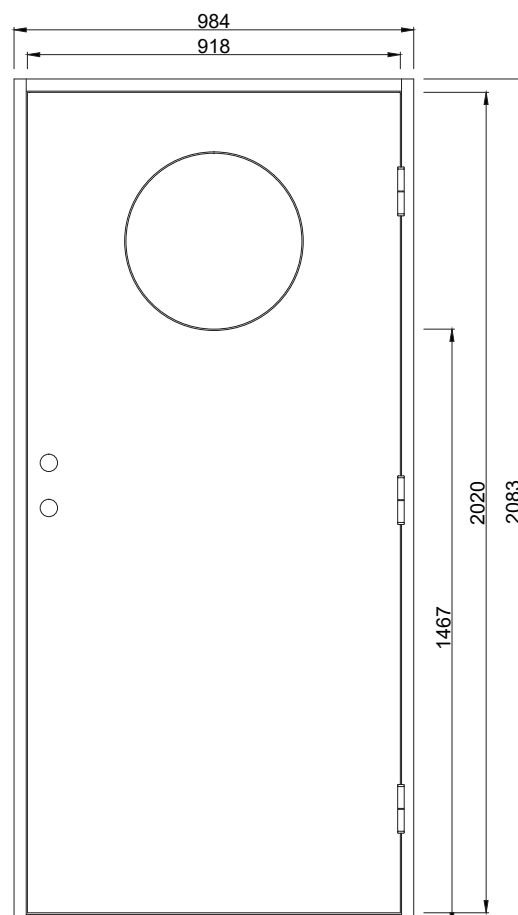

Soluppgång KG

En avskalad, modern ytterdörr med runt fönster i klarglas. Dörren har slät utsida utan glaslist och slät insida.

Fakta

- Karm 45*105 mm massivt trä
- Stomme av lamellimmad och fingerskarvad furu.
- Klarglas som standard (annat glas som tillval)
- Beräknat u-värde 0,9 w/m₂ °c.
- Standard vitmålad med tvåkomponentfärg i NCS S0502-Y (annan kulör som tillval)
- Tre justerbara gångjärn varav 2 försedda med bakkantssäkring
- Förhöjt säkerhetsskydd med hakregellås ASSA 2002 för mellanvred med hemma/borta funktion (obs. Ej förborrad för mellanvred som standard)
- Slutbleck med anslagsklack för justering av stängningstryck

Standard Modulmått:

Enkeldörr:

9*20, 9*21, 10*20, 10*21

Pardörr:

14*21, 15*21

Annan storlek/spec mått som tillval

Verkligt Karmyttermått:

Modulmått minus
bredd 16 mm
höjd 17 mm

Bild och ritning visar storlek 10*21

Om du har andra önskemål
besök vår hemsida eller kontakta
oss vi hittar en lösning för dig.